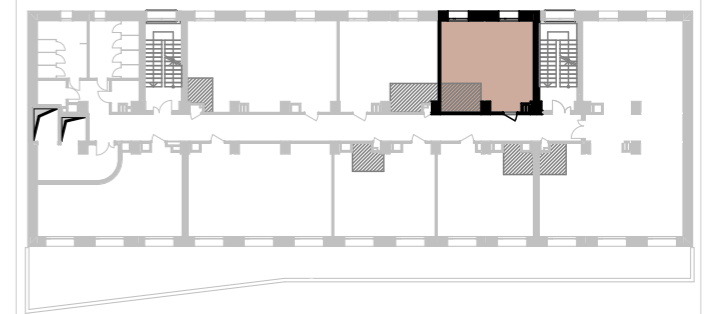

2 ПОВЕРХ

Комерція № 2.6

2.6	Офіс	42,42