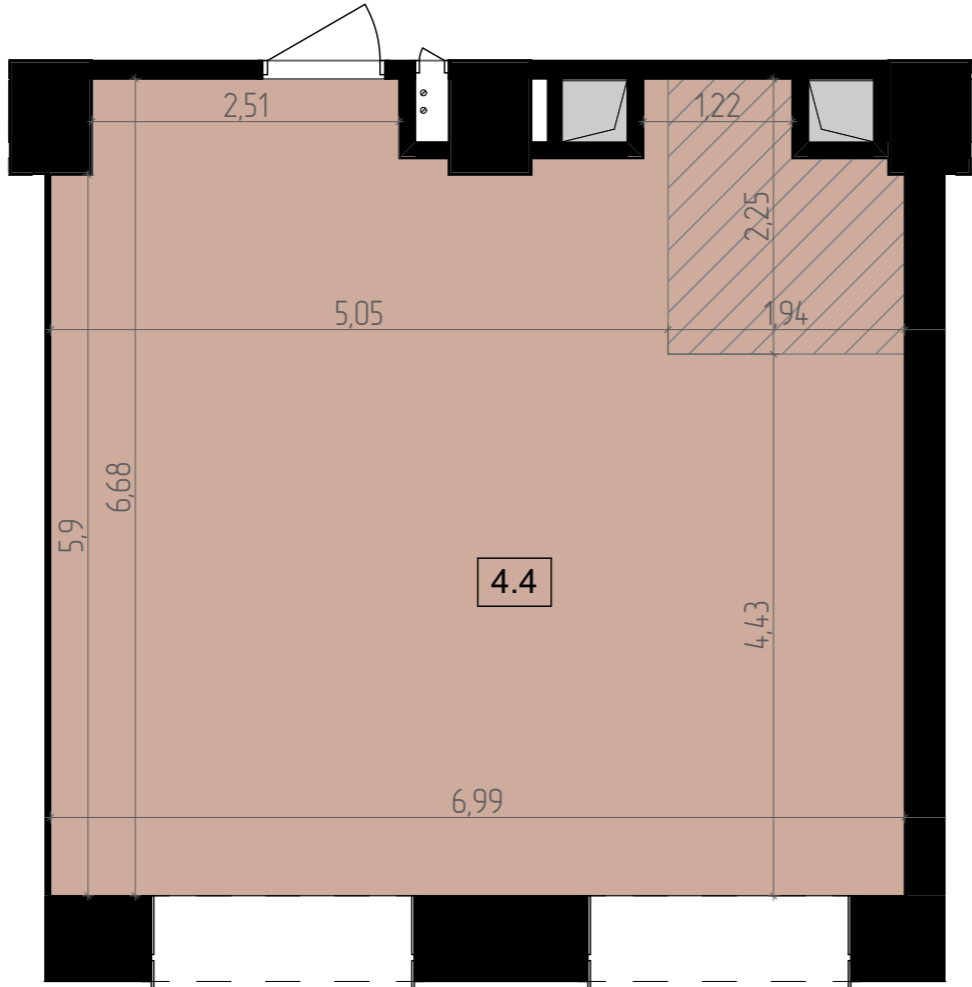

# BUSINESS CENTER

ZELENA

Висота 3.56