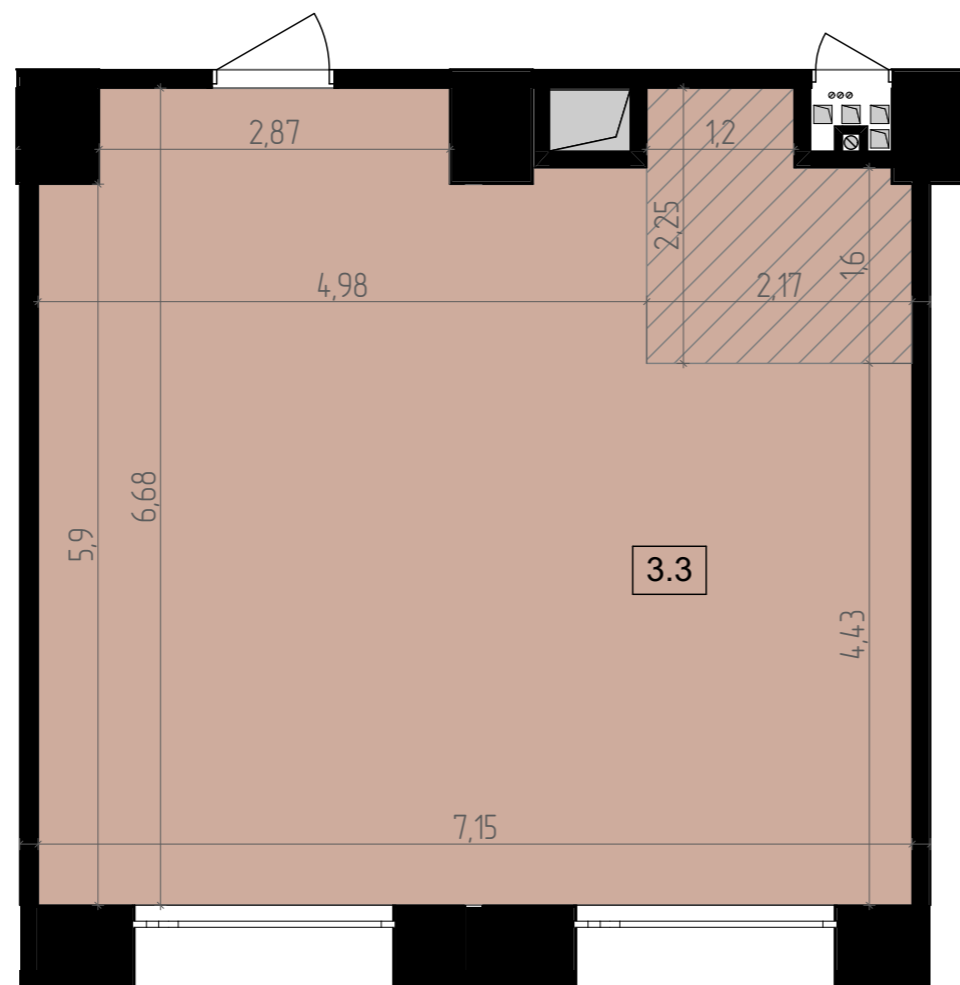

# BUSINESS CENTER

ZELENA

Висота 3.25