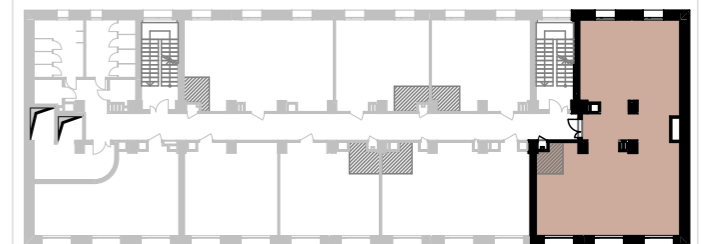

3 ПОВЕРХ

Комерція № 3.5

3.5	Офіс	125,52