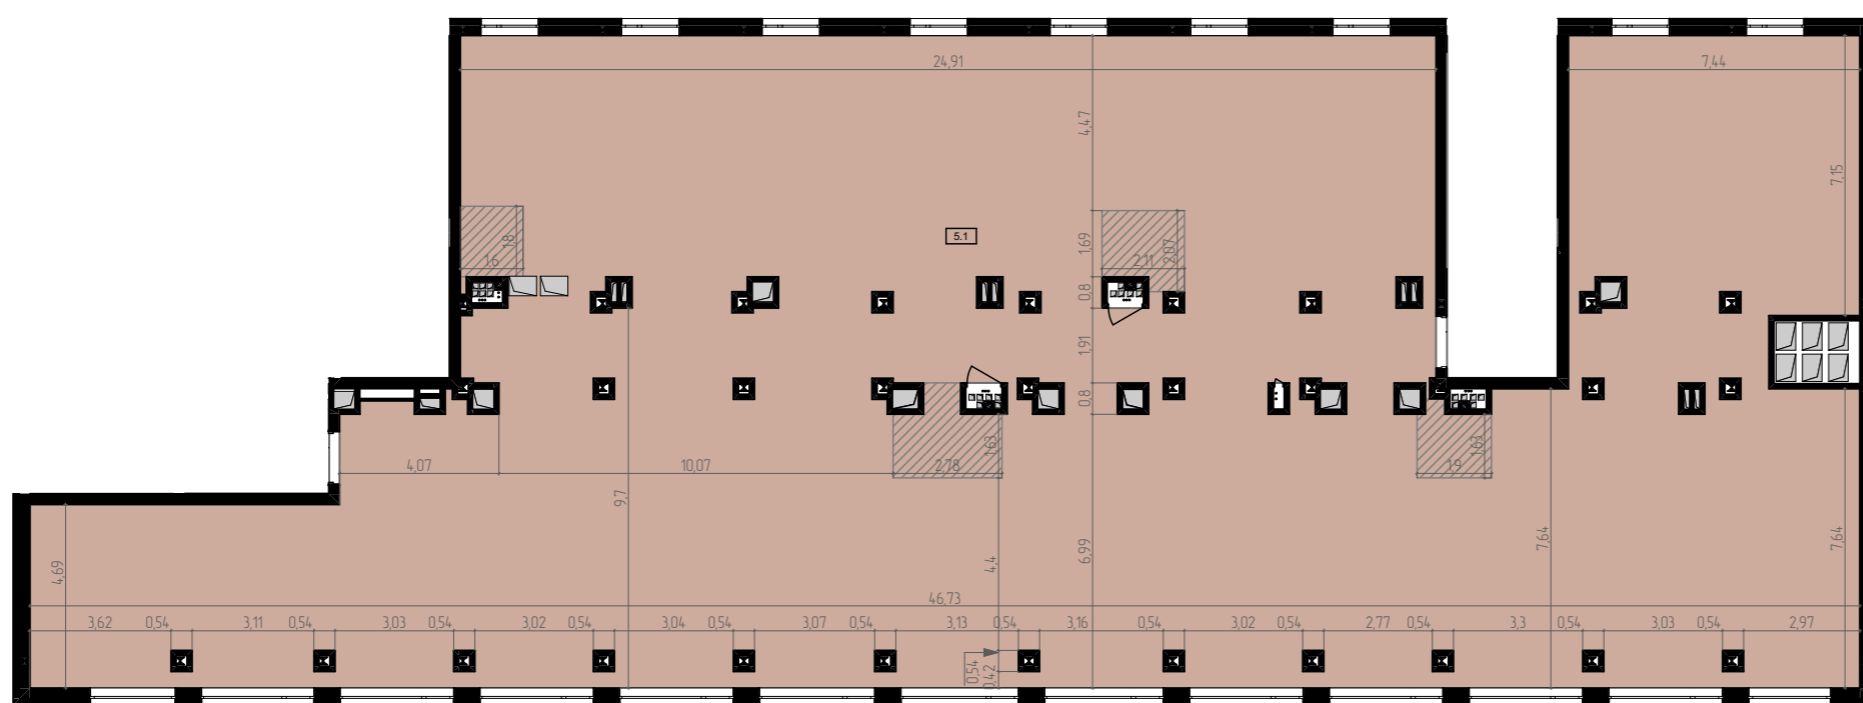

111

BUSINESS CENTER

ZELENA