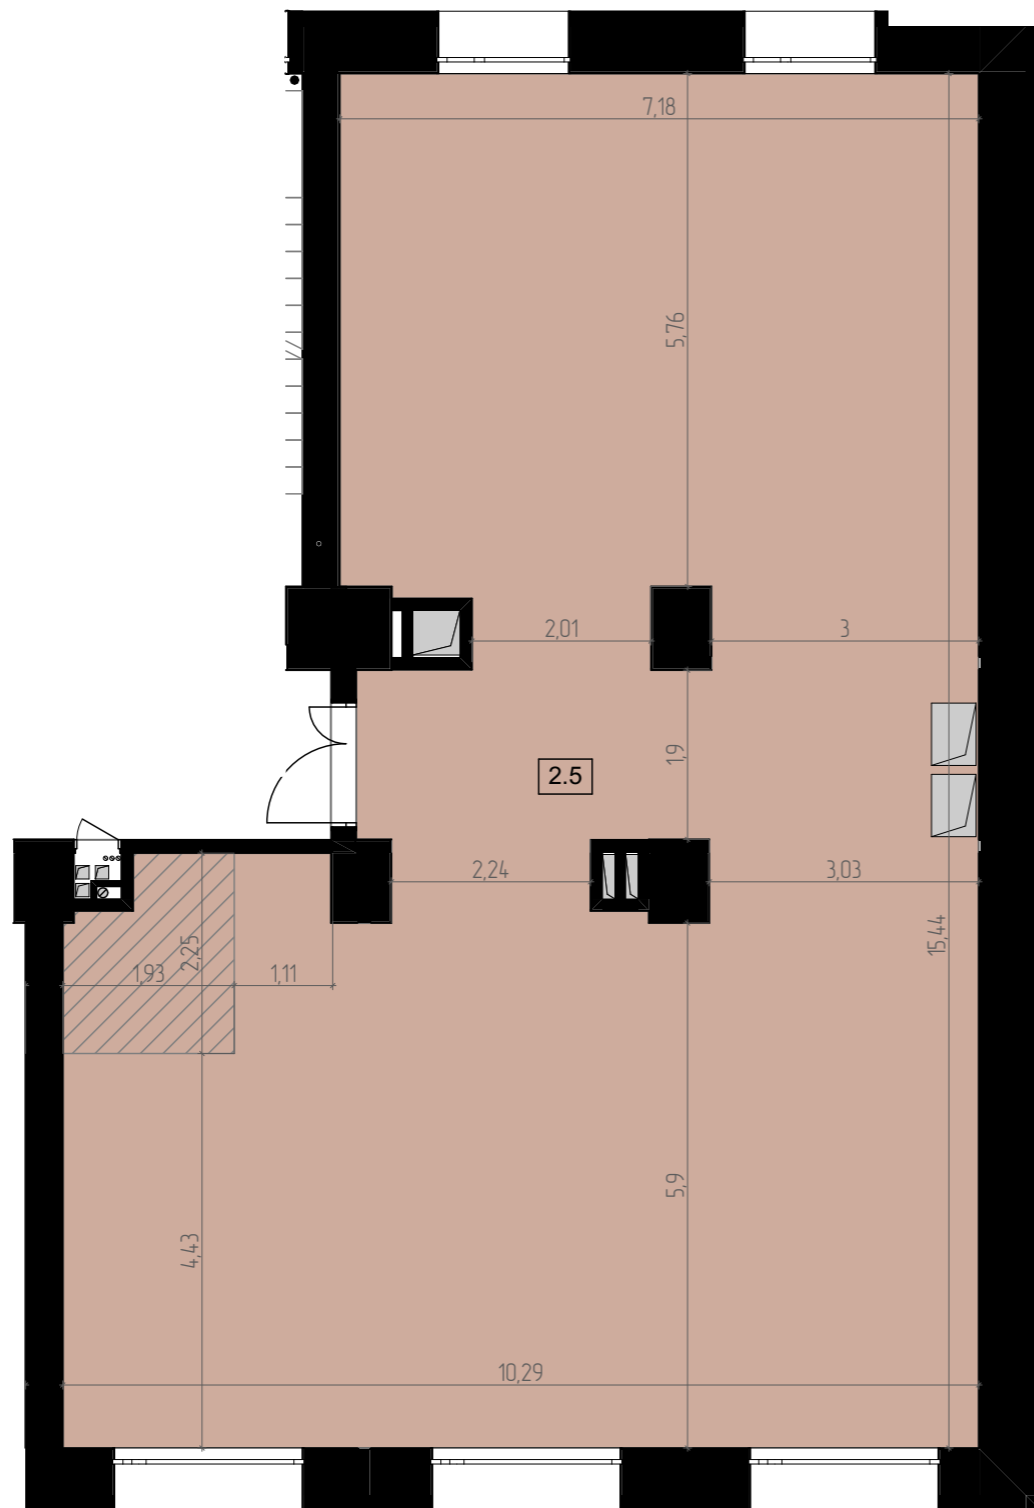

# BUSINESS CENTER

ZELENA

Висота 3.25