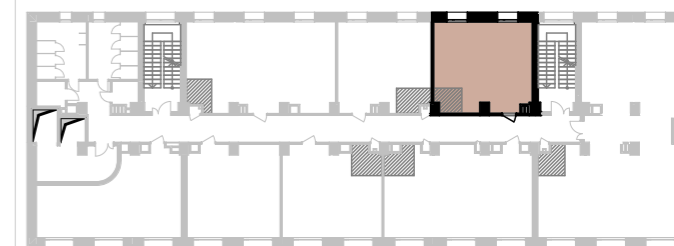

3 ПОВЕРХ

Комерція № 3.6

3.6	Офіс	44,84