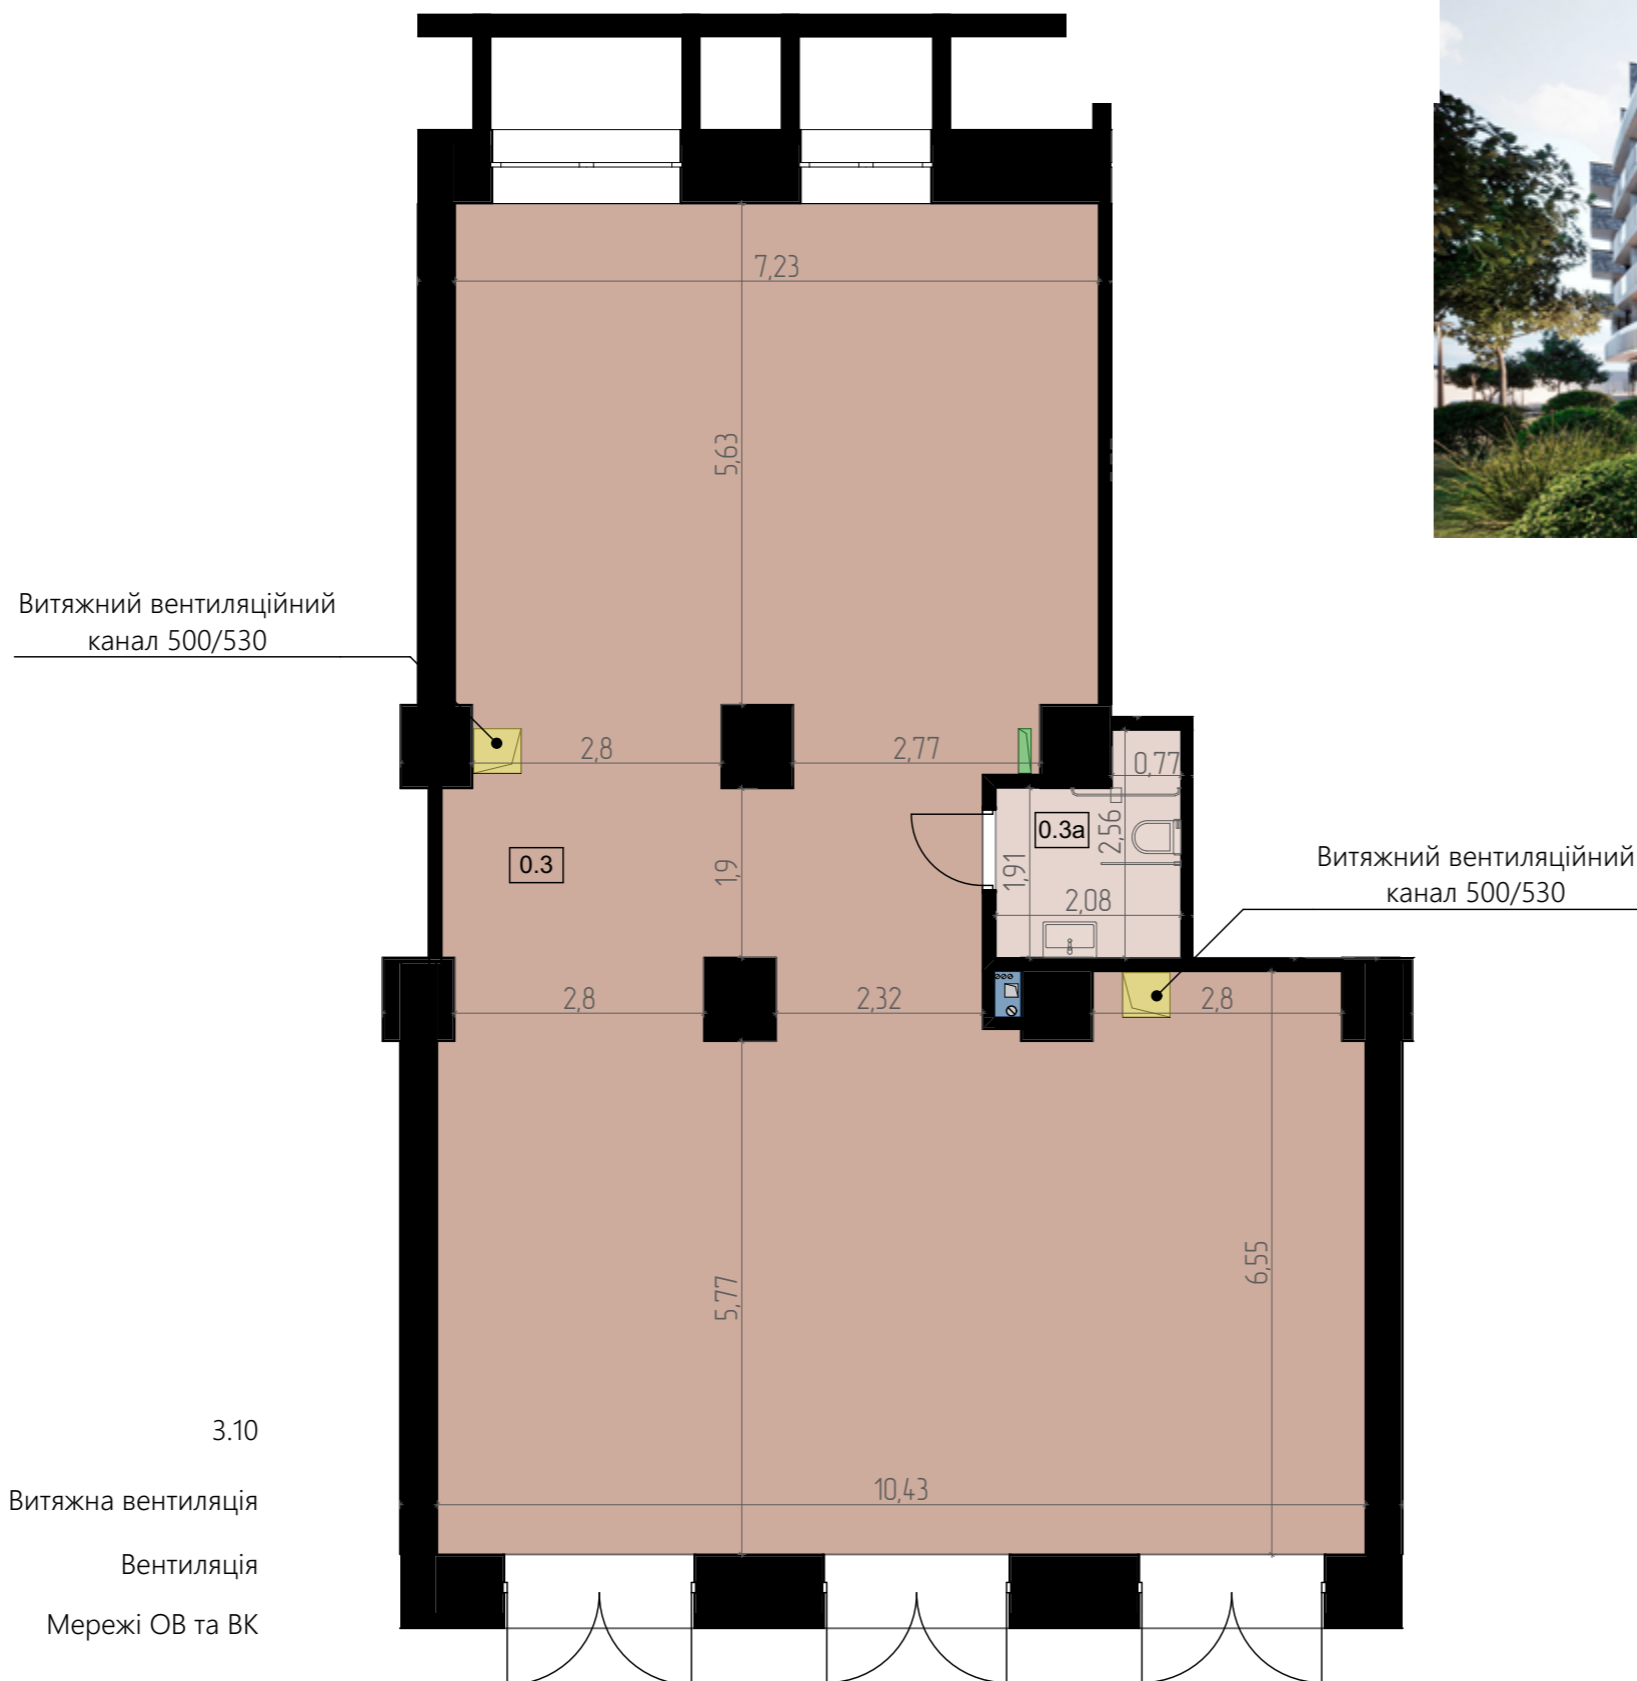

111

BUSINESS CENTER

ZELENA

- Висота 3.10
- Витяжна вентиляція
- Вентиляція
- Мерехі ОВ та ВК

ЦОКОЛЬНИЙ ПОВЕРХ

Комерція № 0.3

0.3	Комерційне приміщення	124,54
0.3a	Санвузол	4,47
		129,01 м²