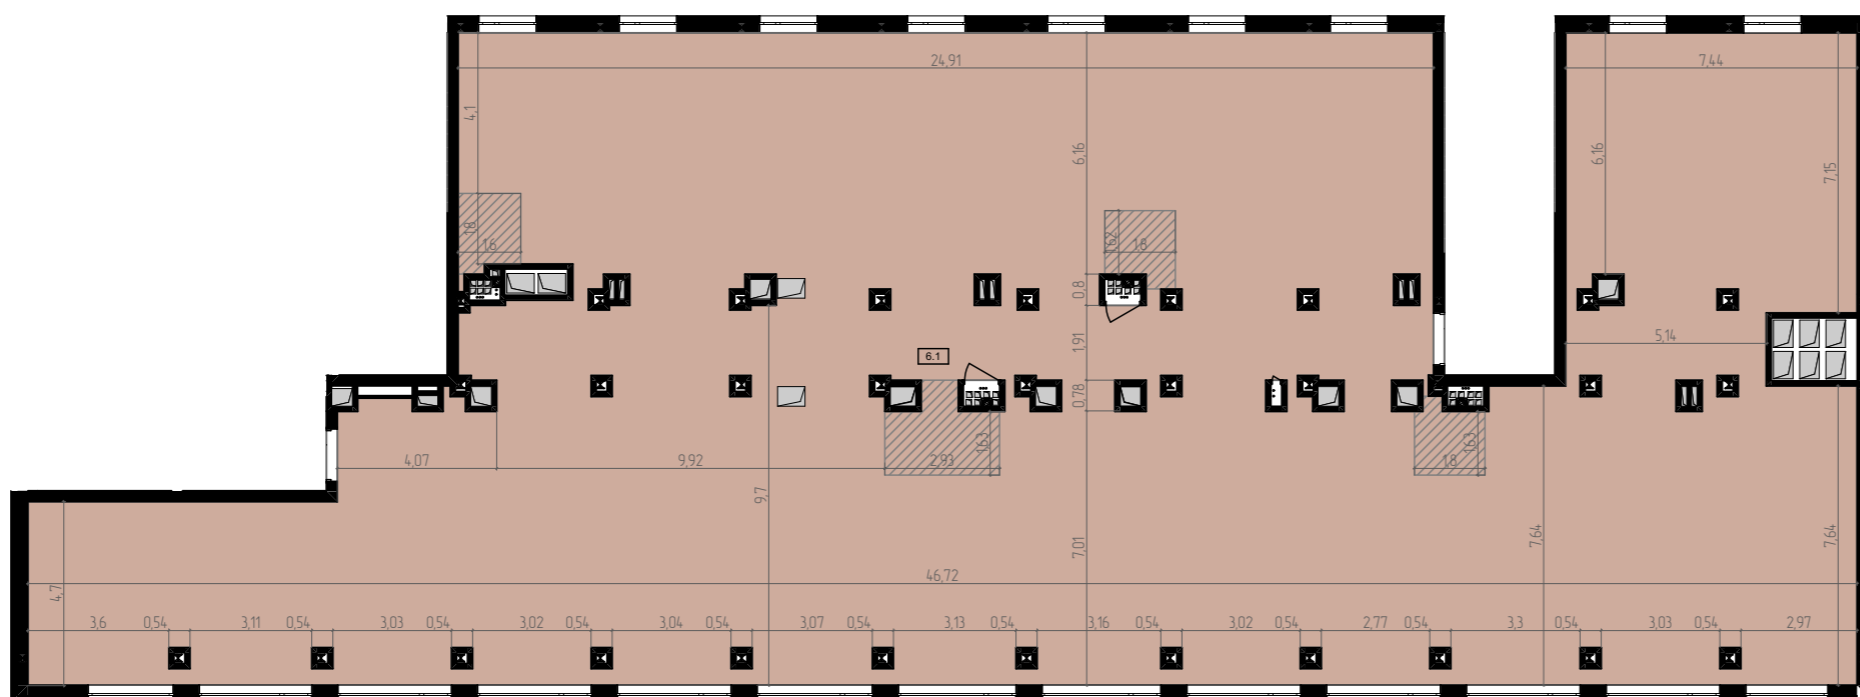

111

BUSINESS CENTER

ZELENA