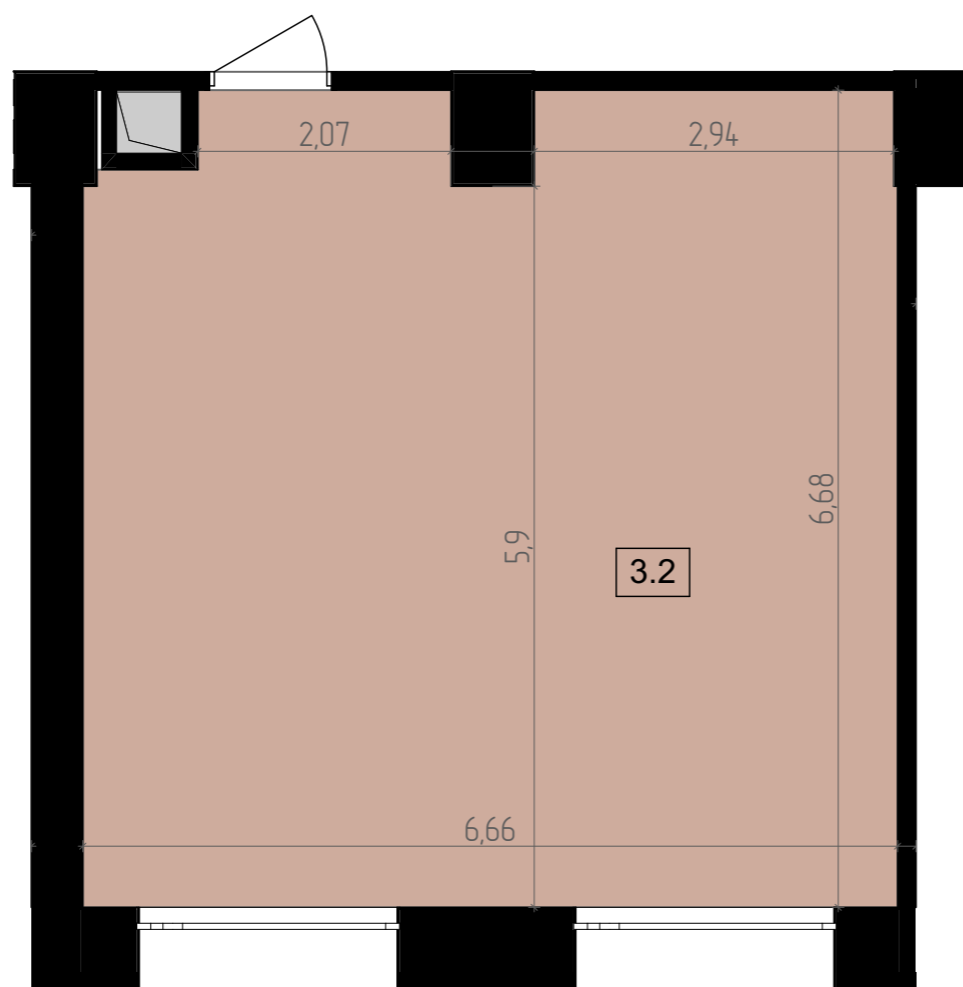

# BUSINESS CENTER

ZELENA

Висота 3.25