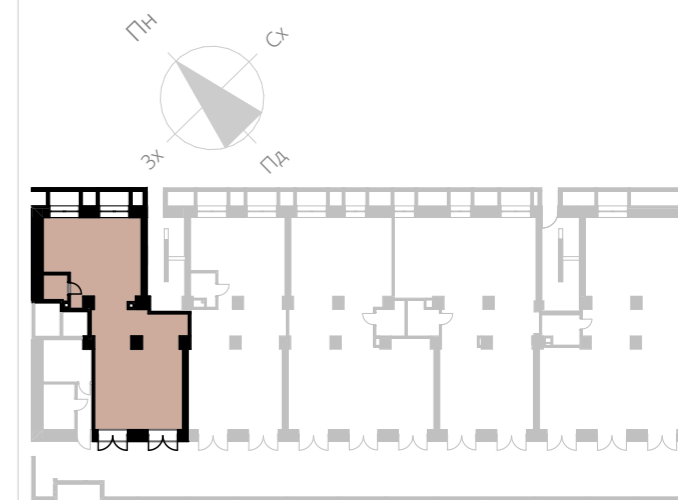

ЦОКОЛЬНИЙ ПОВЕРХ

Комерція № 0.1

0.1	Комерційне приміщення	93,20
0.1a	Санвузол	3,25
		96,45 м²