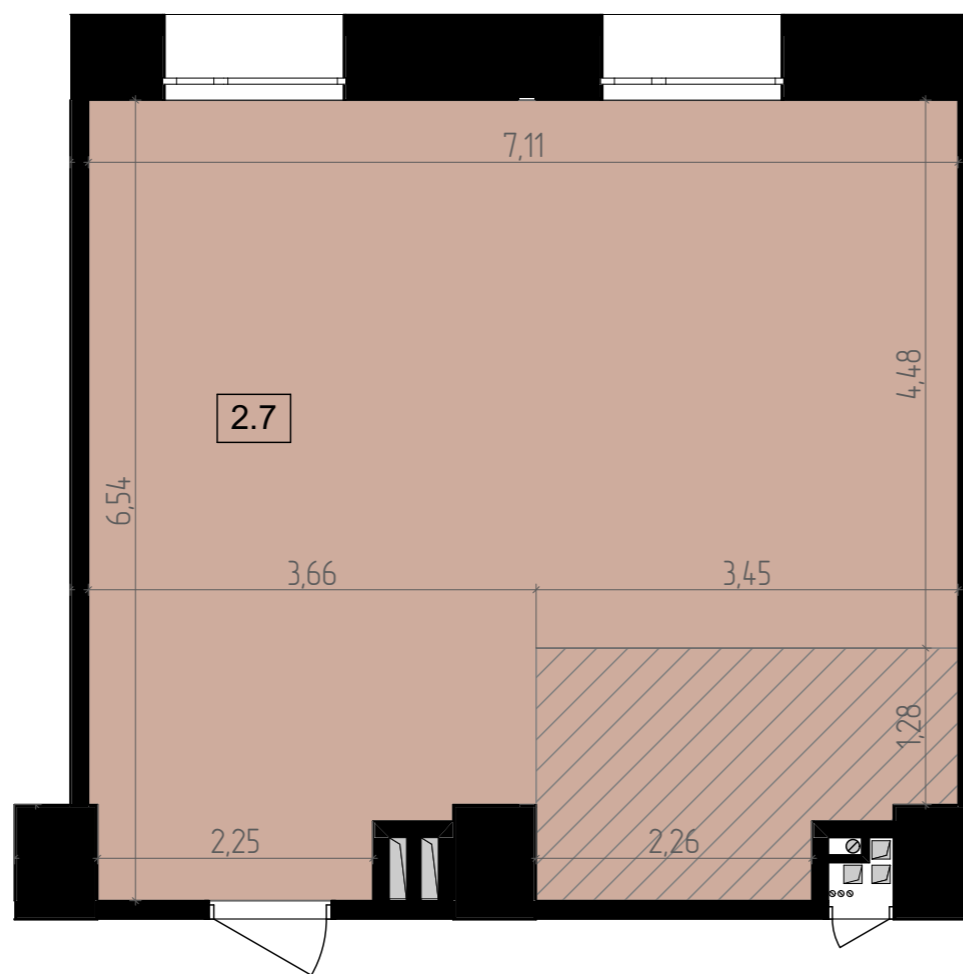

# BUSINESS CENTER

ZELENA

Висота 3.25