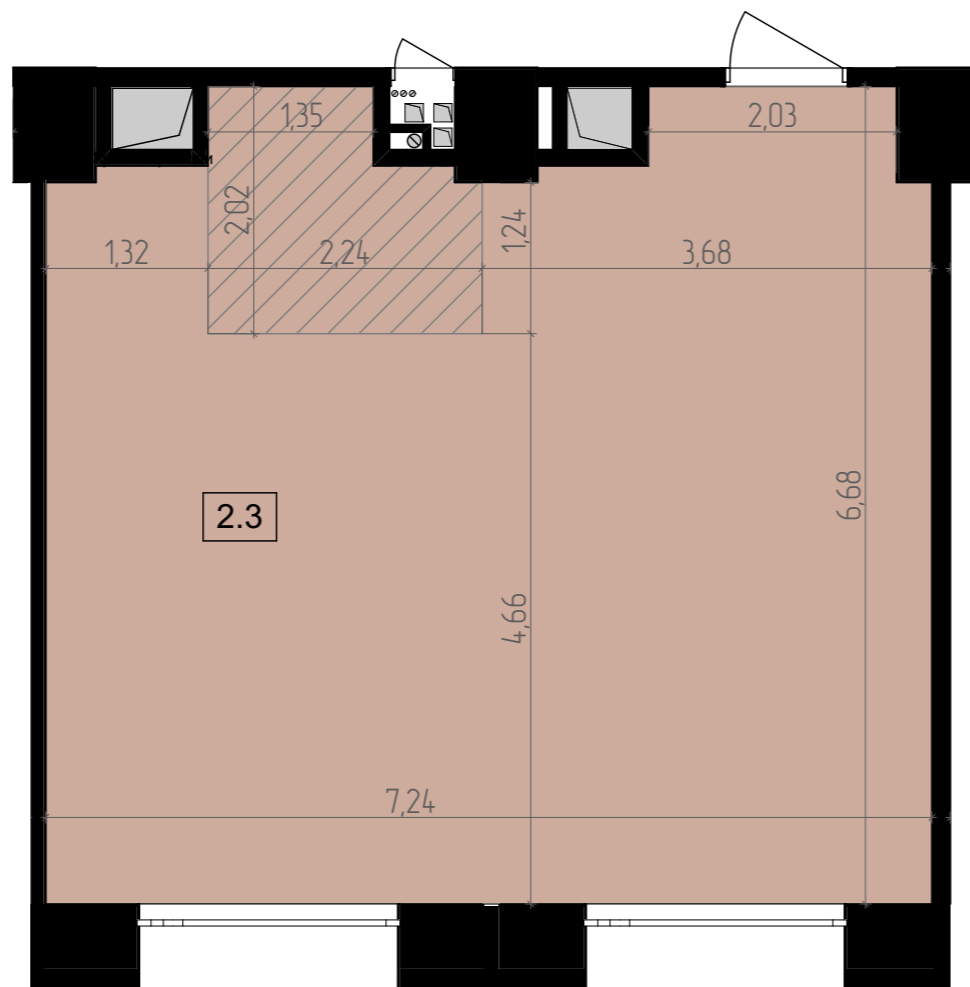

# BUSINESS CENTER

ZELENA

Висота 3.25