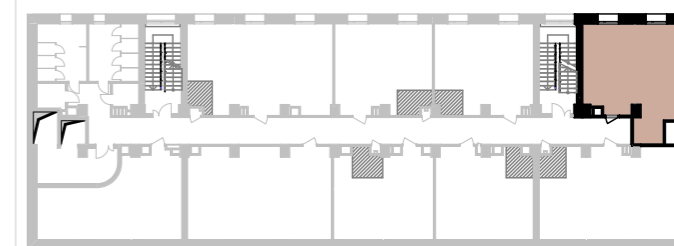

Вул. Зелена