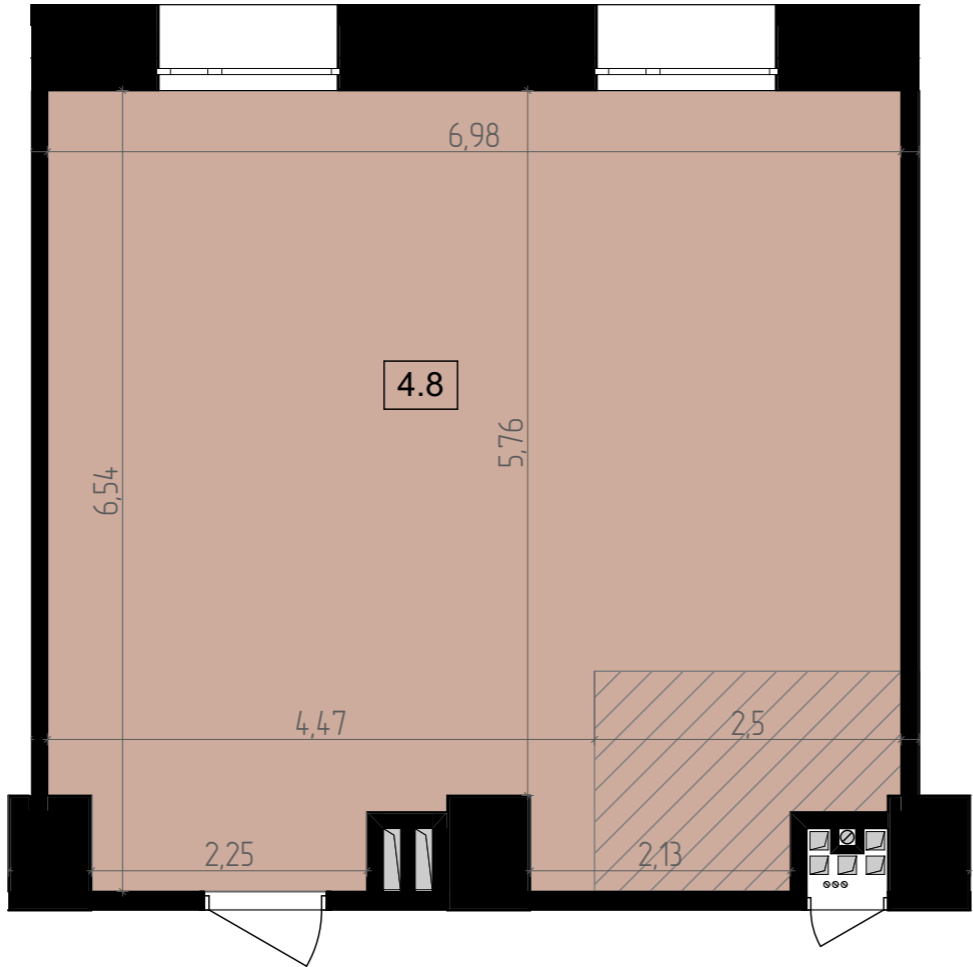

# BUSINESS CENTER

ZELENA

Висота 3.56