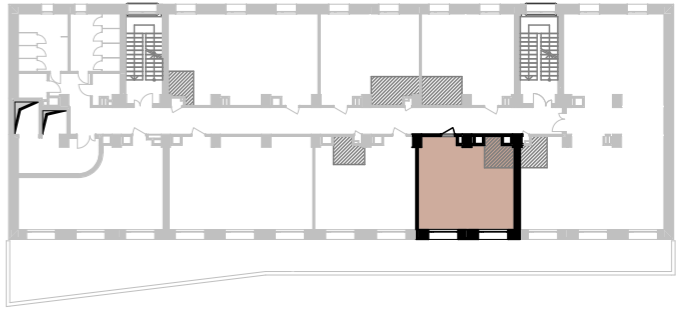

2 ПОВЕРХ

Комерція № 2.4

2.4 Офіс 43,80