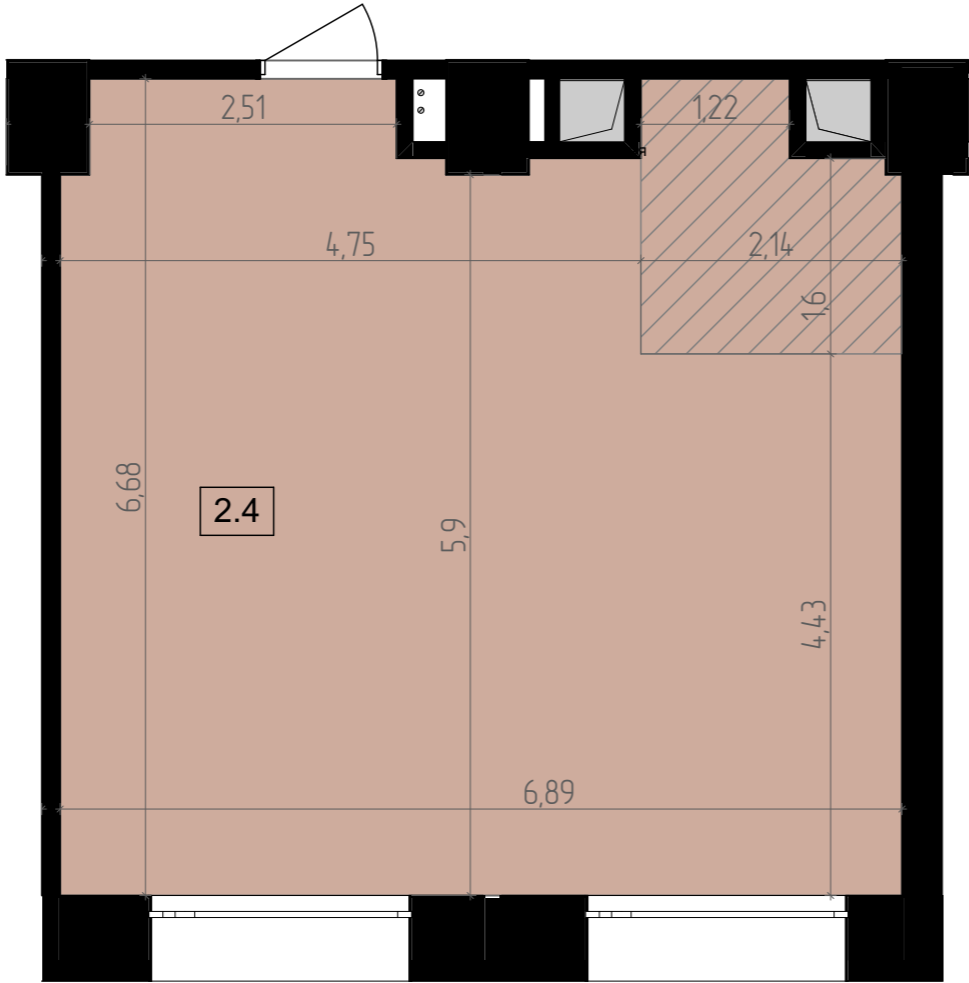

# BUSINESS CENTER

ZELENA

Висота 3.25