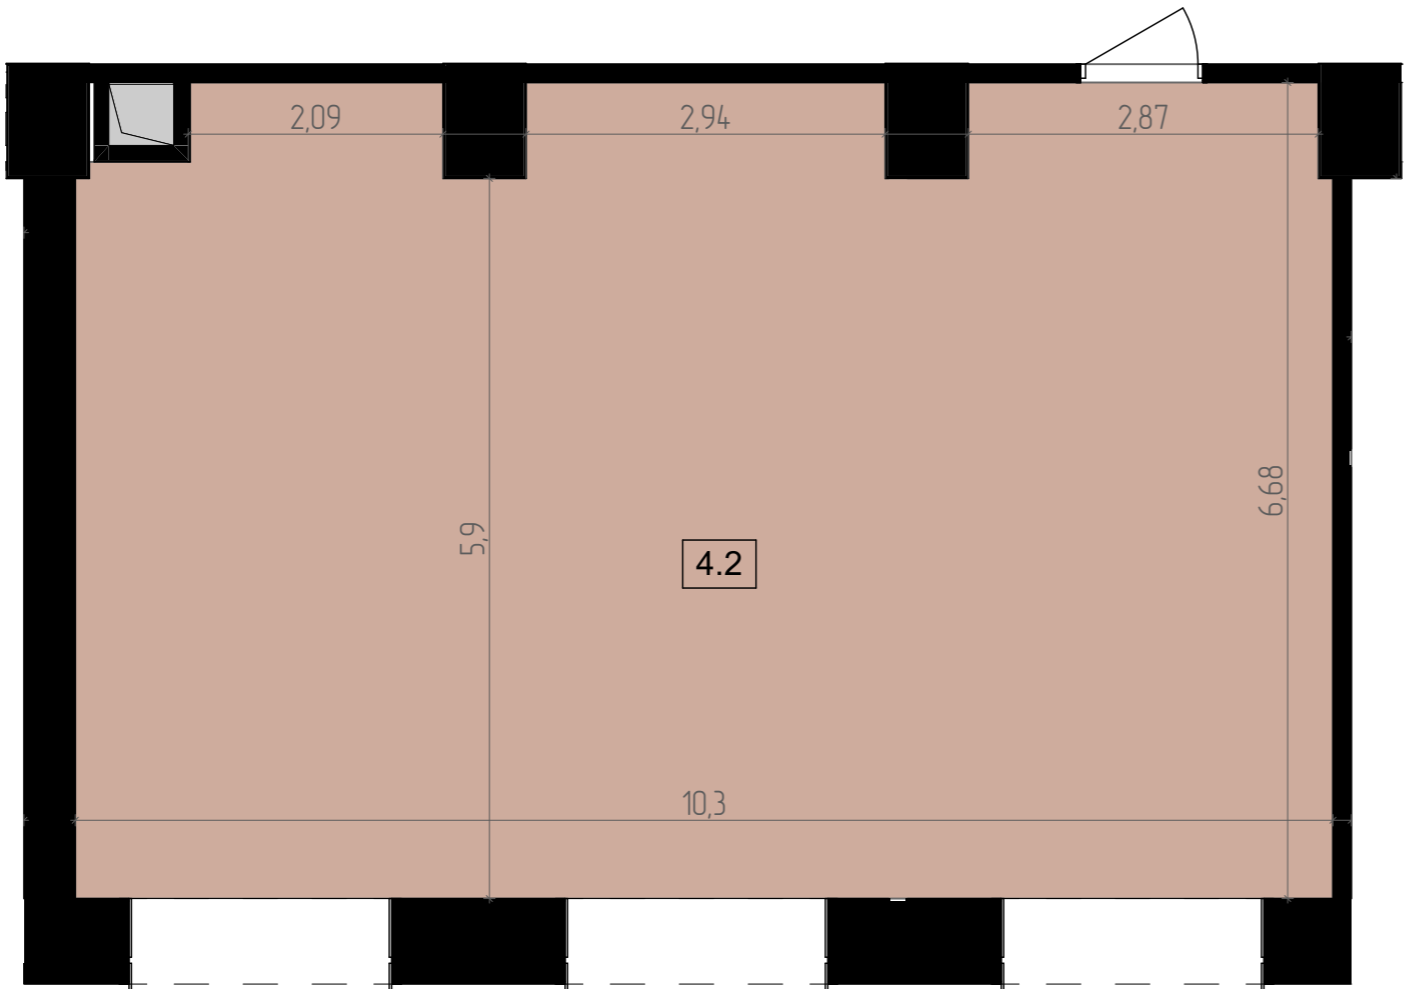

# BUSINESS CENTER

ZELENA

Висота 3.56