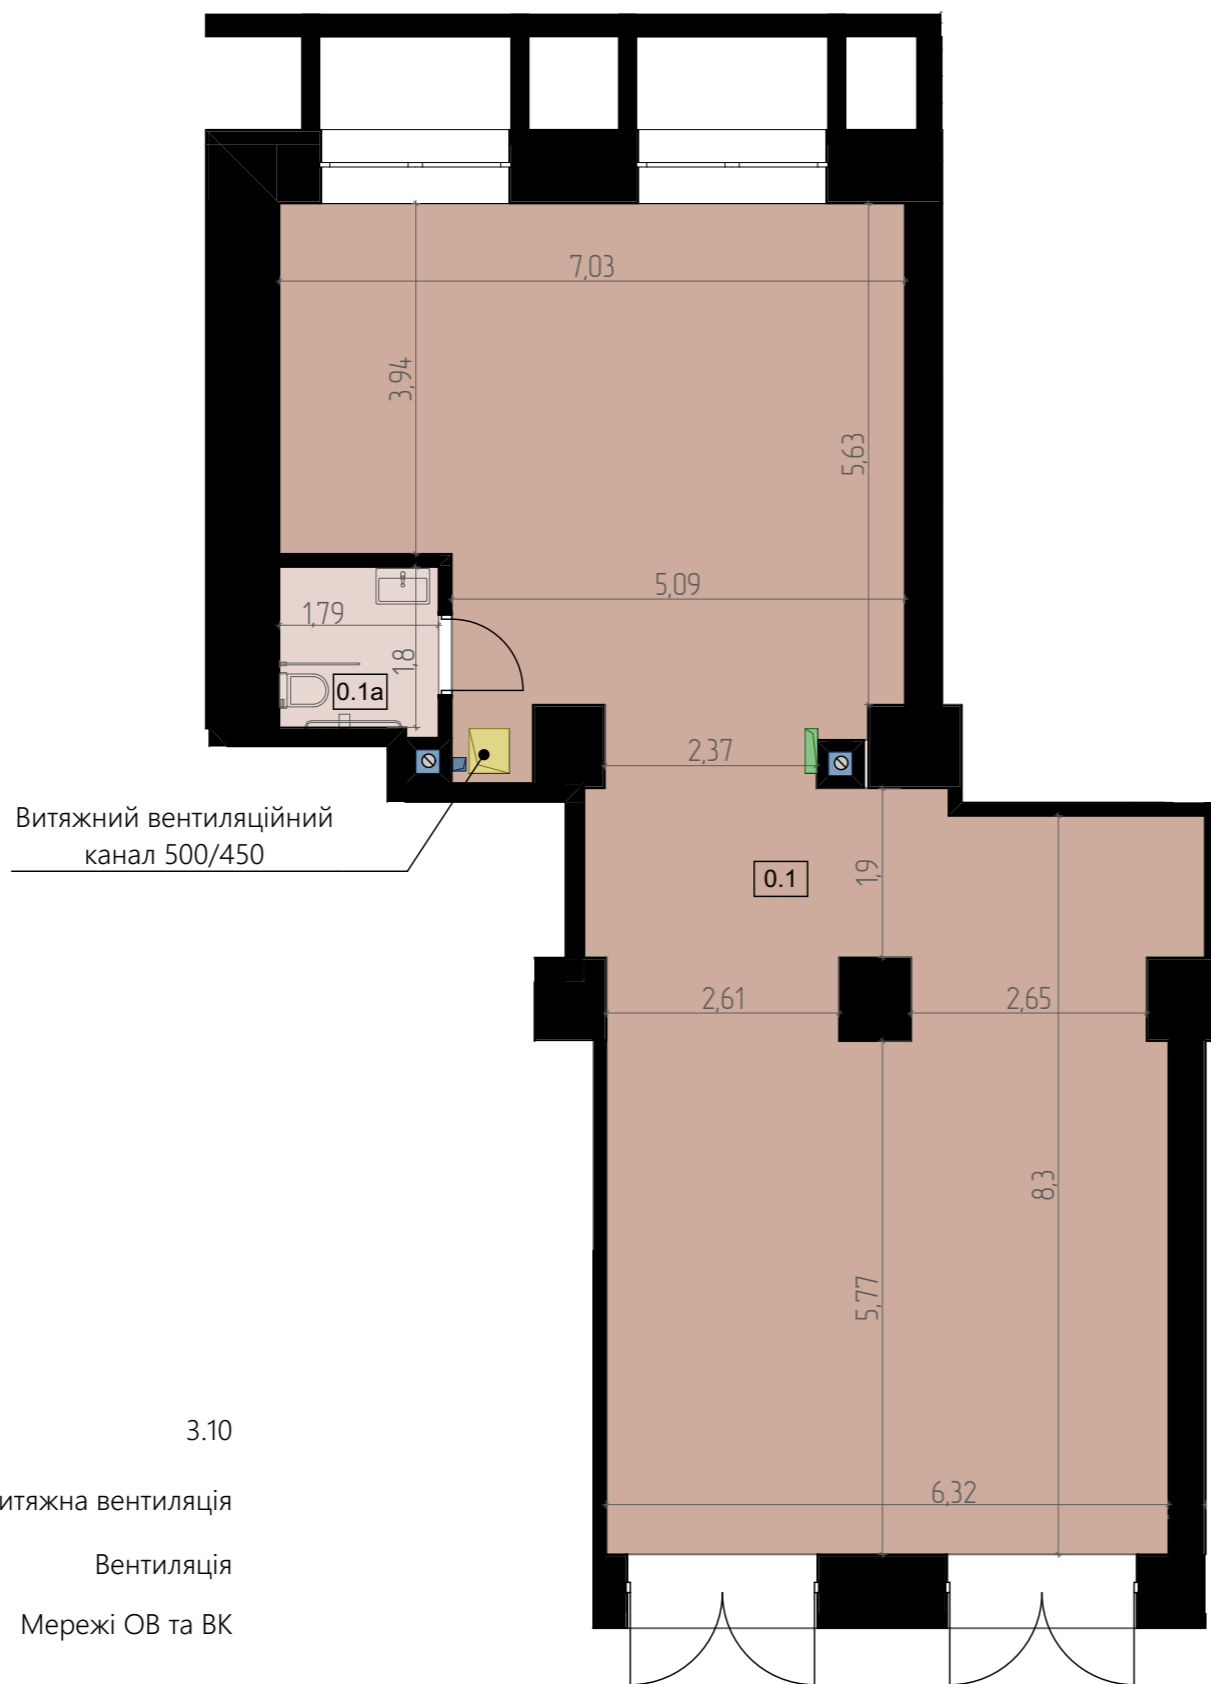

111

BUSINESS CENTER

ZELENA