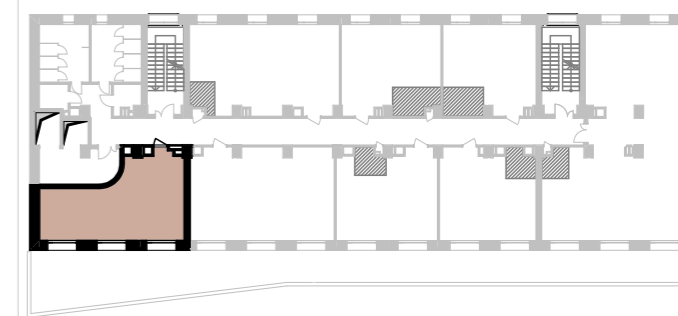

Вул. Зелена