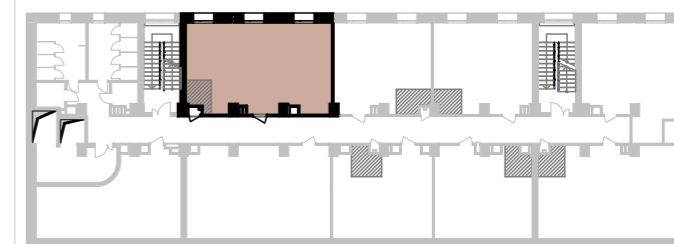

4 ПОВЕРХ

Комерція № 4.9

4.9 Офіс 65,25