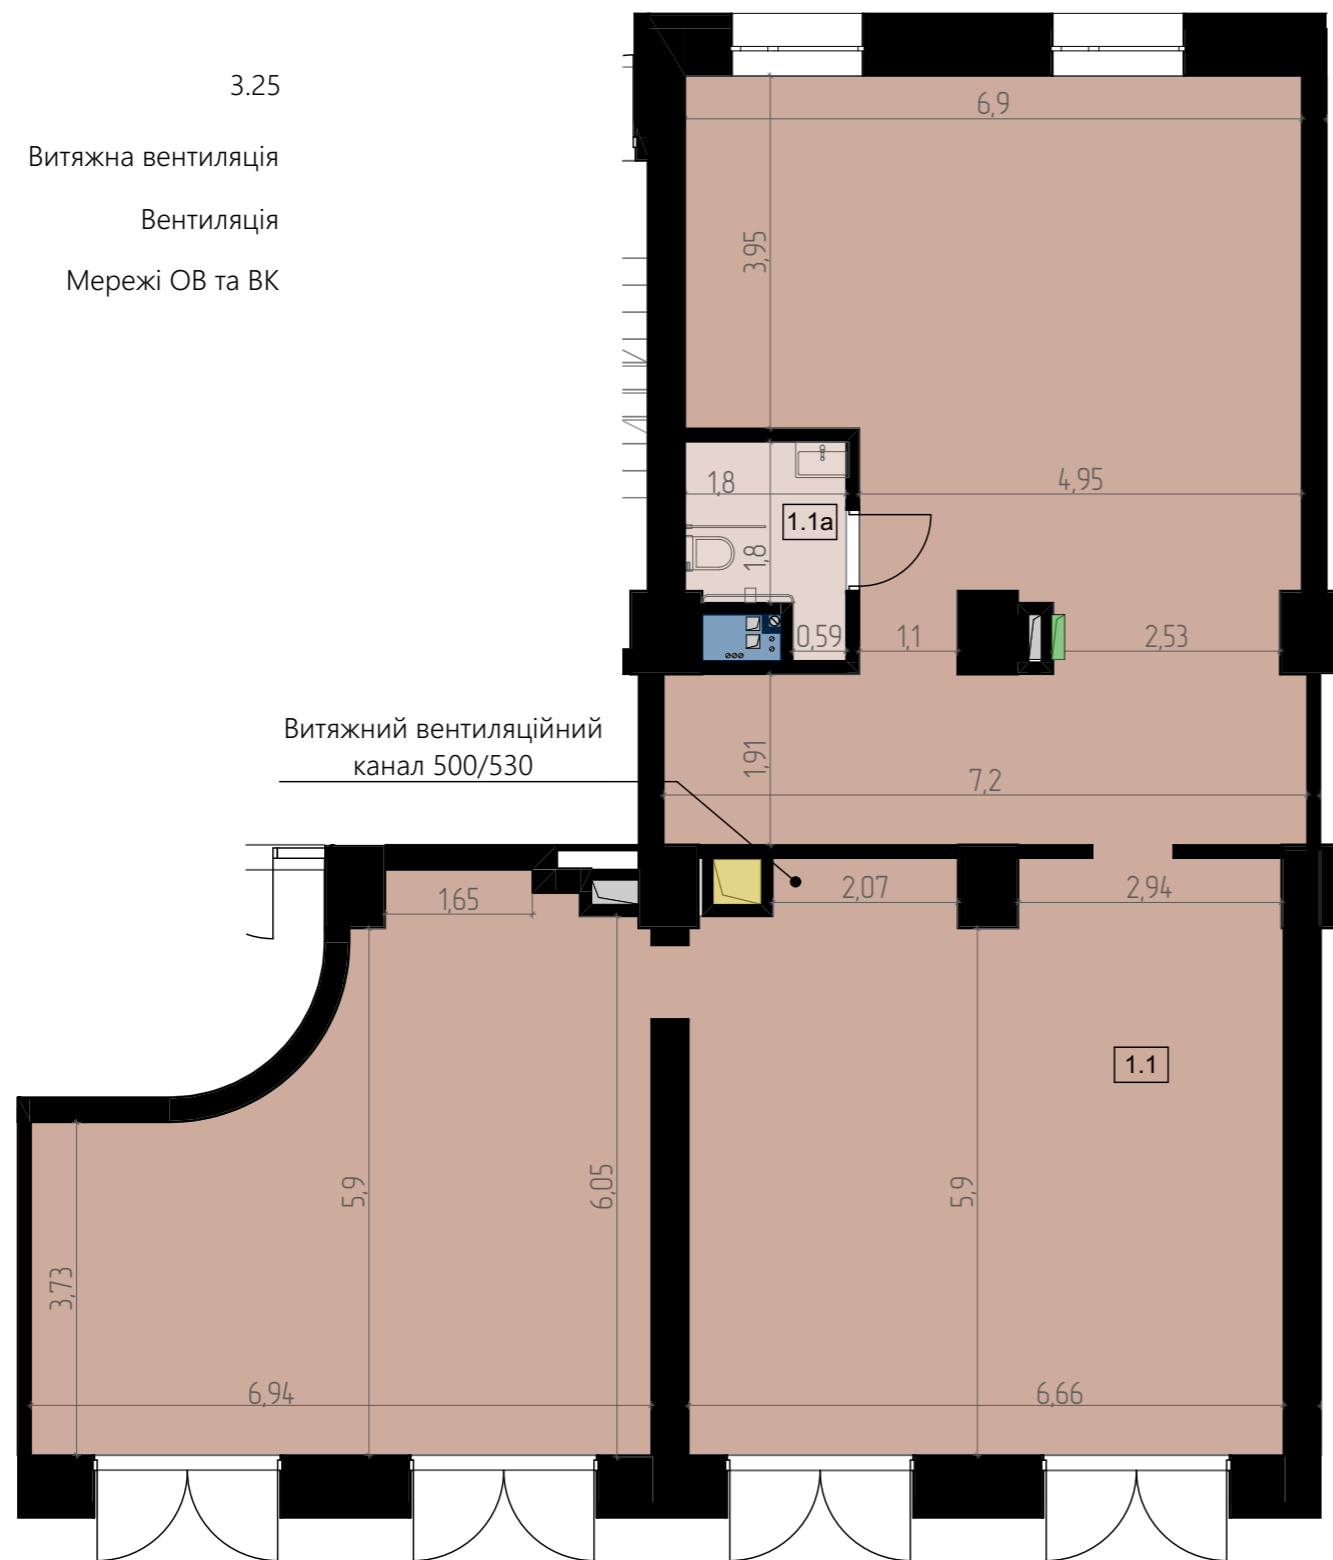

1. Висота 3.25
2. Витяжна вентиляція
   - Вентиляція
   - Мерезі ОВ та ВК