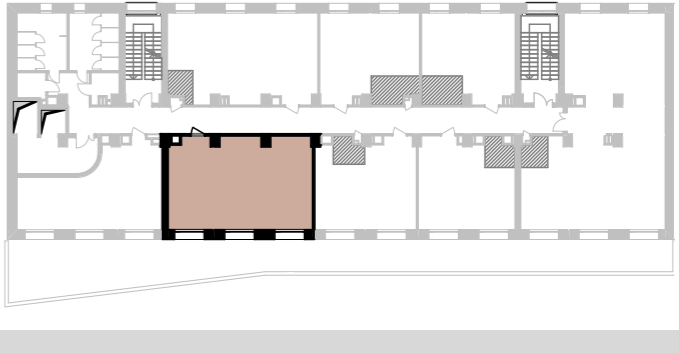

Вул. Зелена