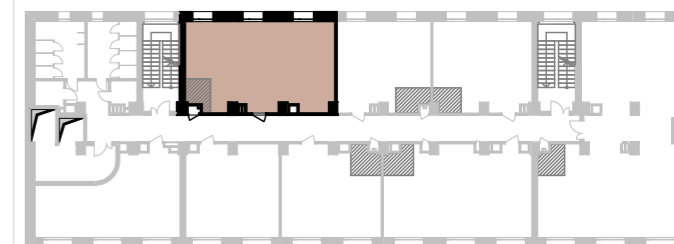

Вул. Зелена