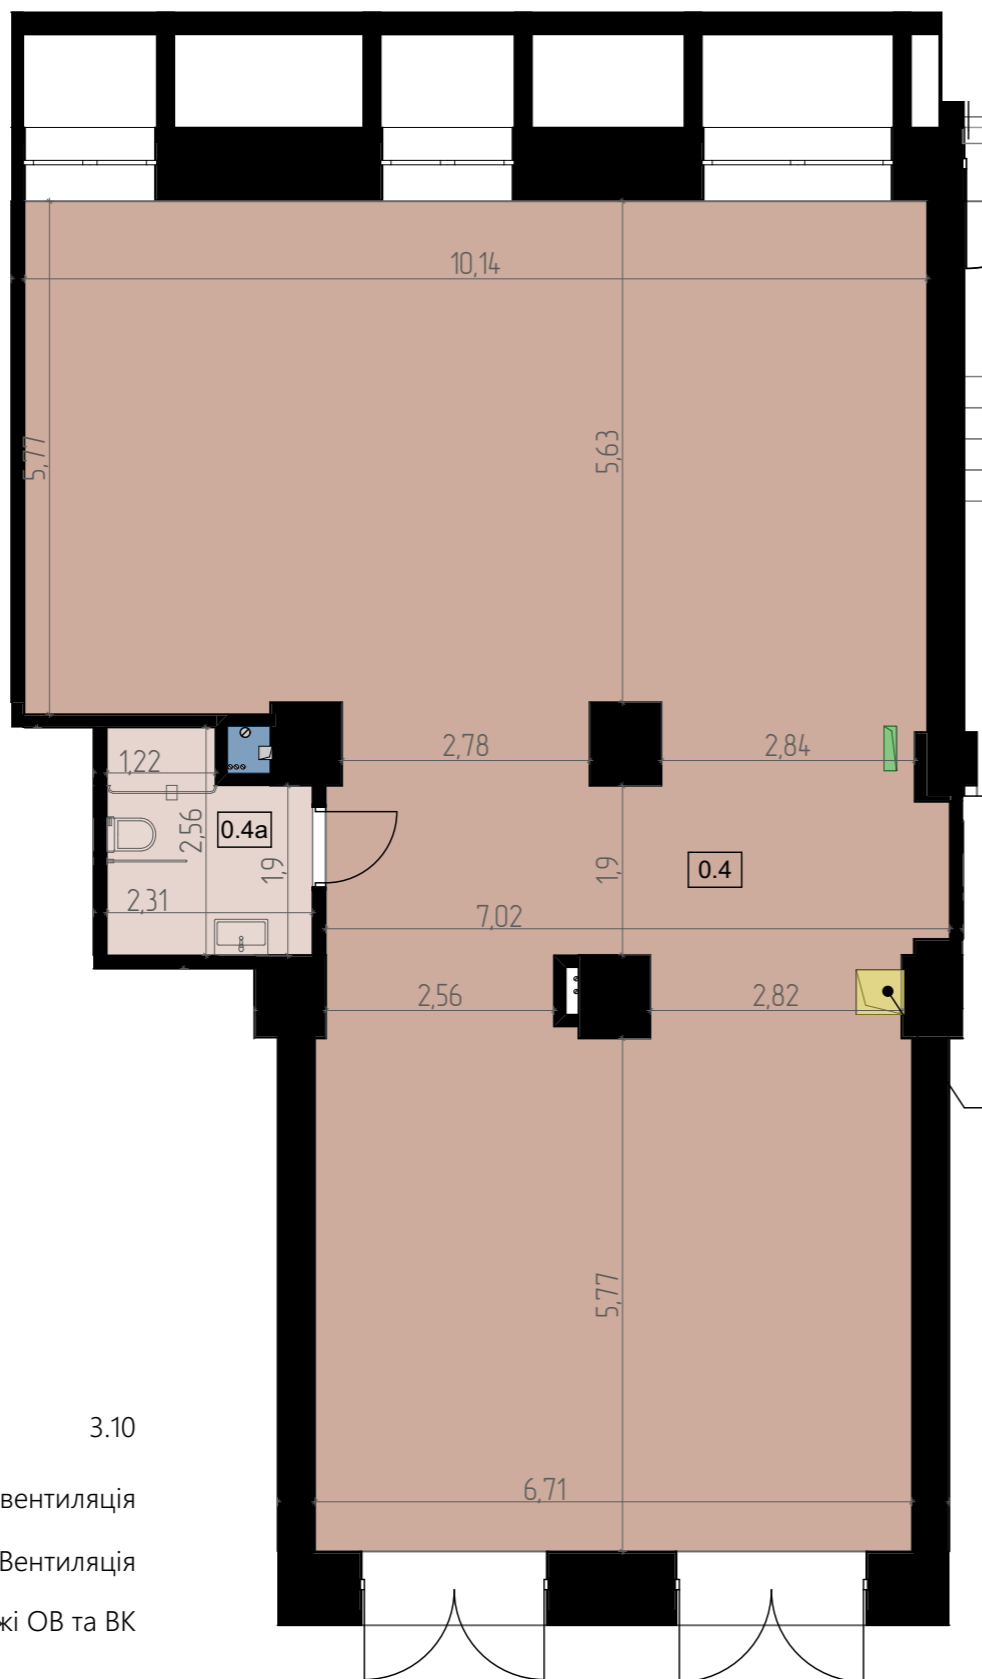

111

BUSINESS CENTER

ZELENA

Витяжний вентиляційний канал 500/530