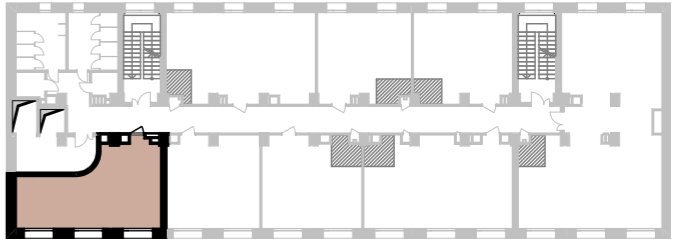

Вул. Зелена