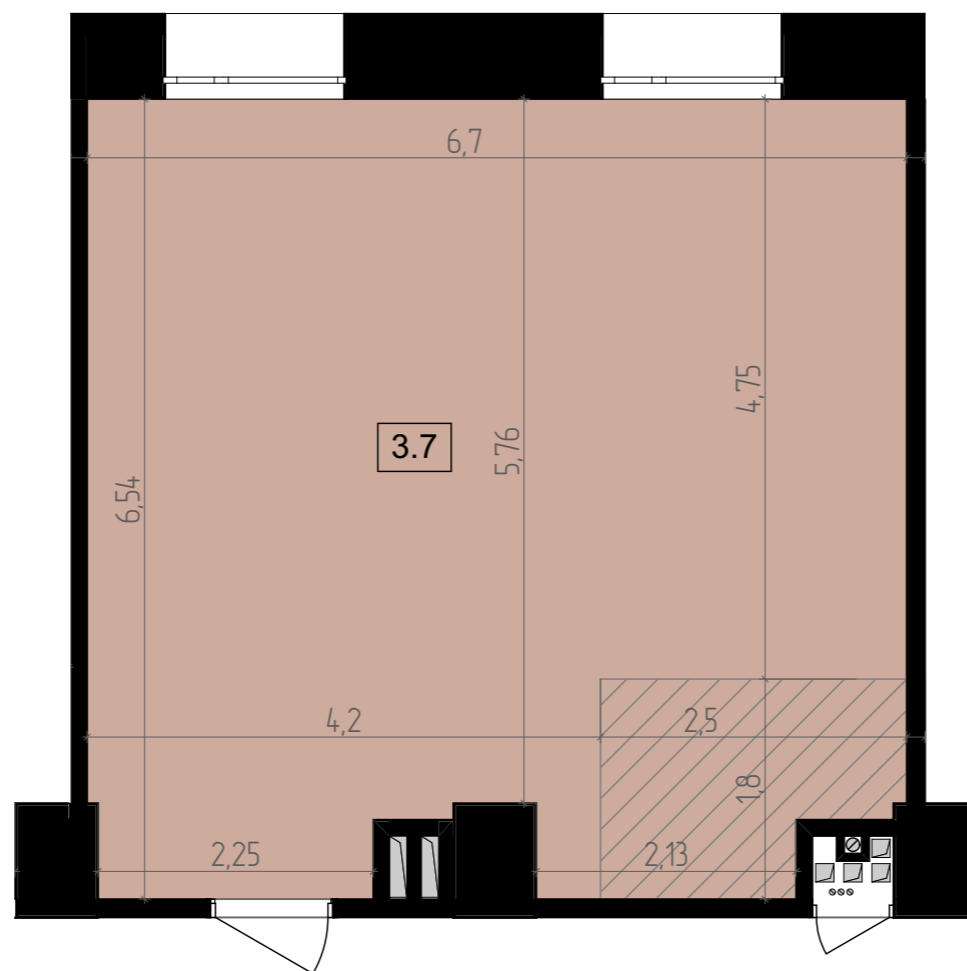

# BUSINESS CENTER

ZELENA

Висота 3.25