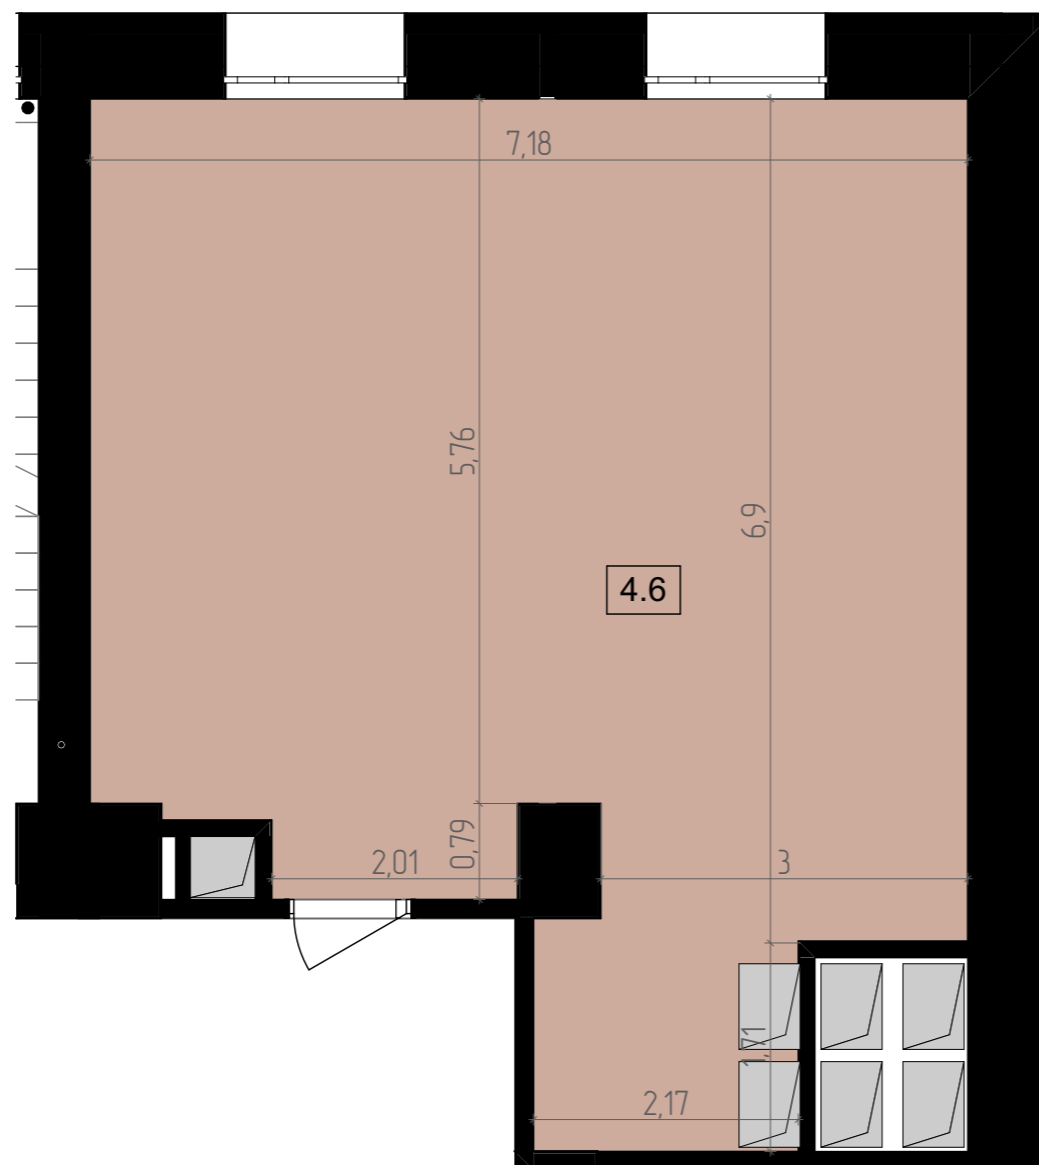

# BUSINESS CENTER

ZELENA

Висота 3.56