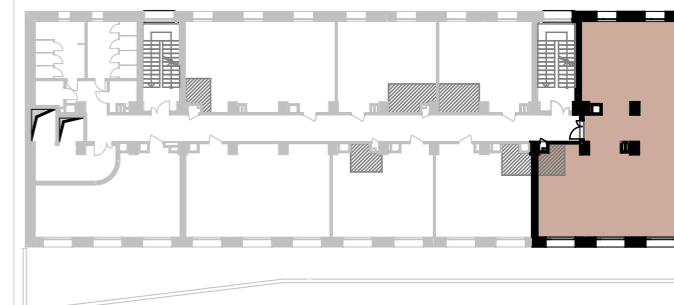

Вул. Зелена