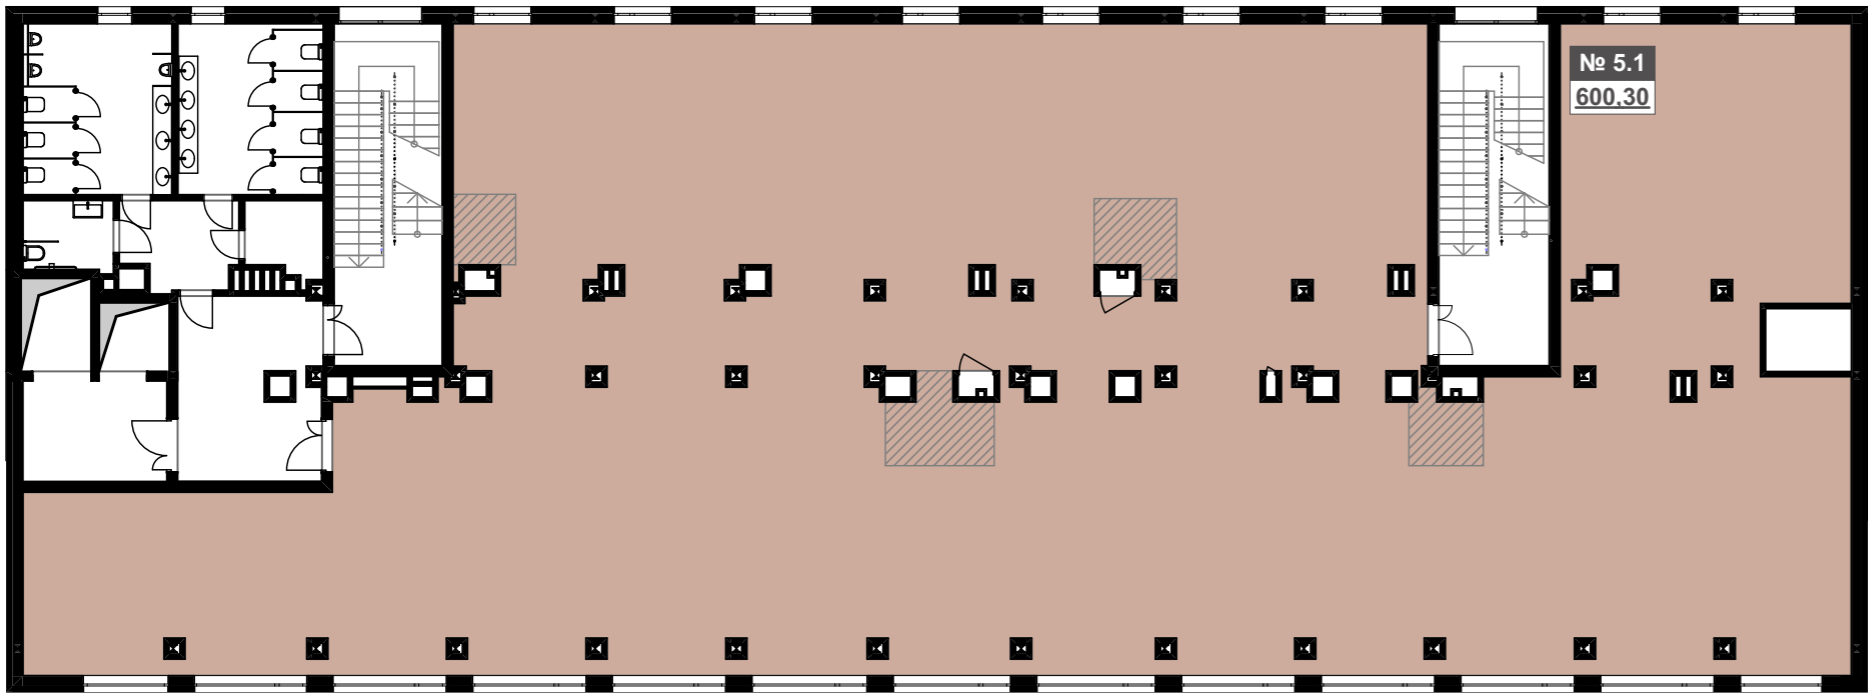

111

BUSINESS CENTER

ZELENA