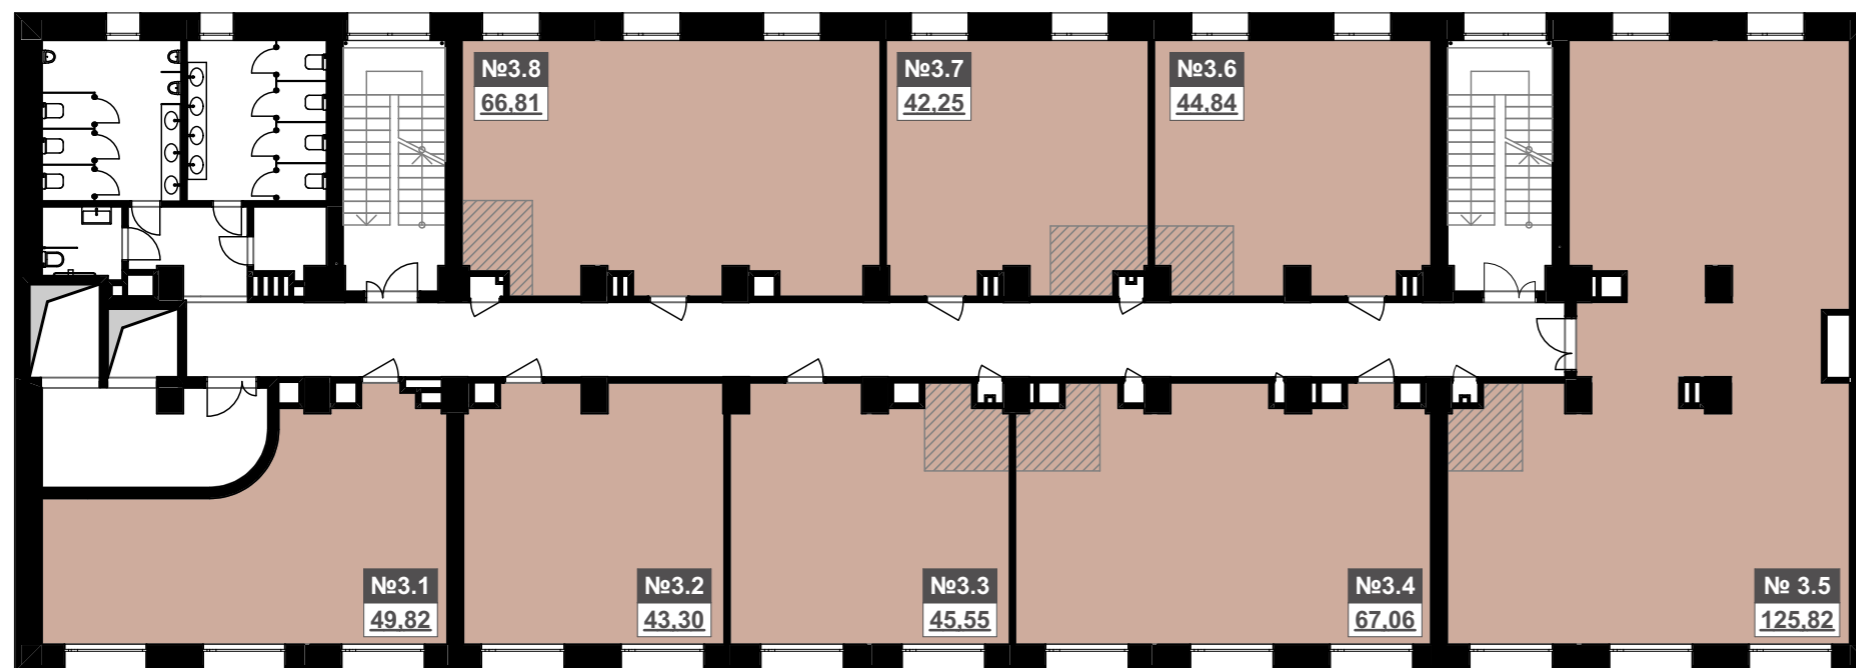

111

BUSINESS CENTER

ZELENA