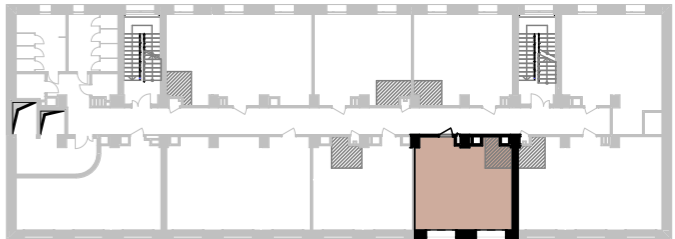

4 ПОВЕРХ

Комерція № 4.4

4.4	Офіс	44,39