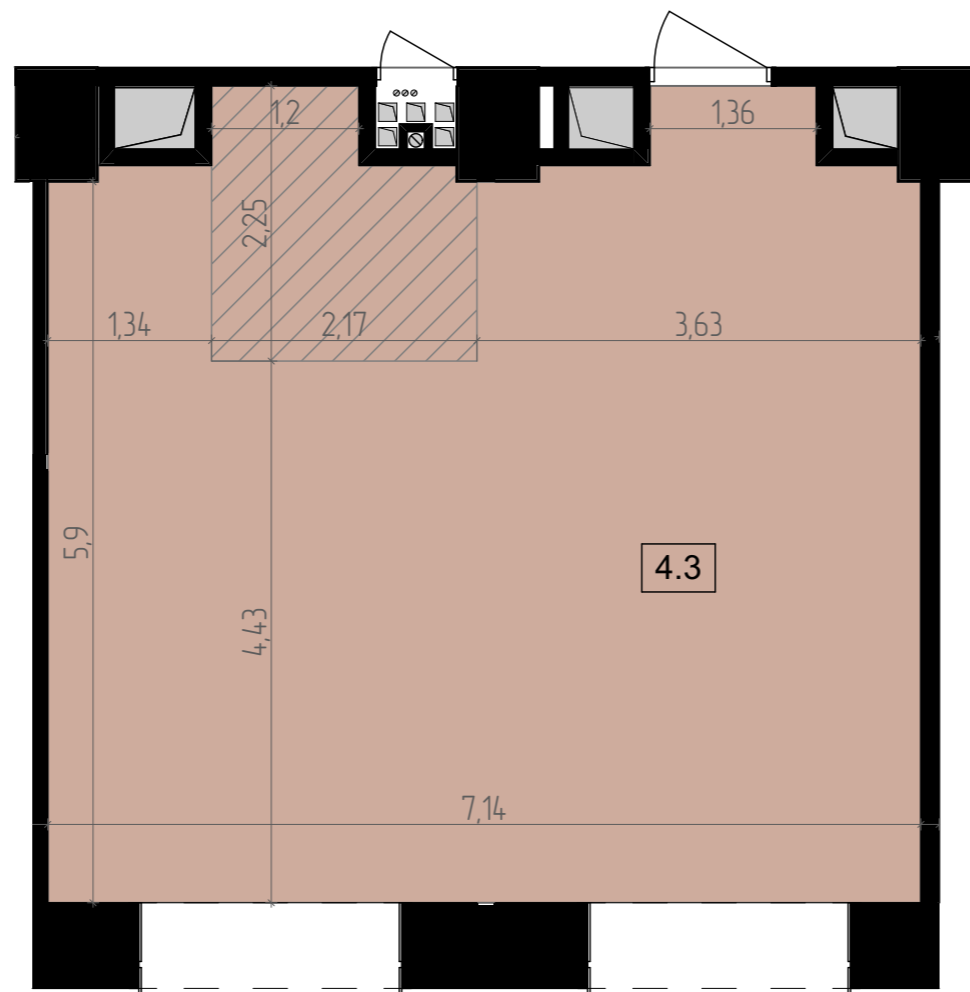

# BUSINESS CENTER

ZELENA

Висота 3.56