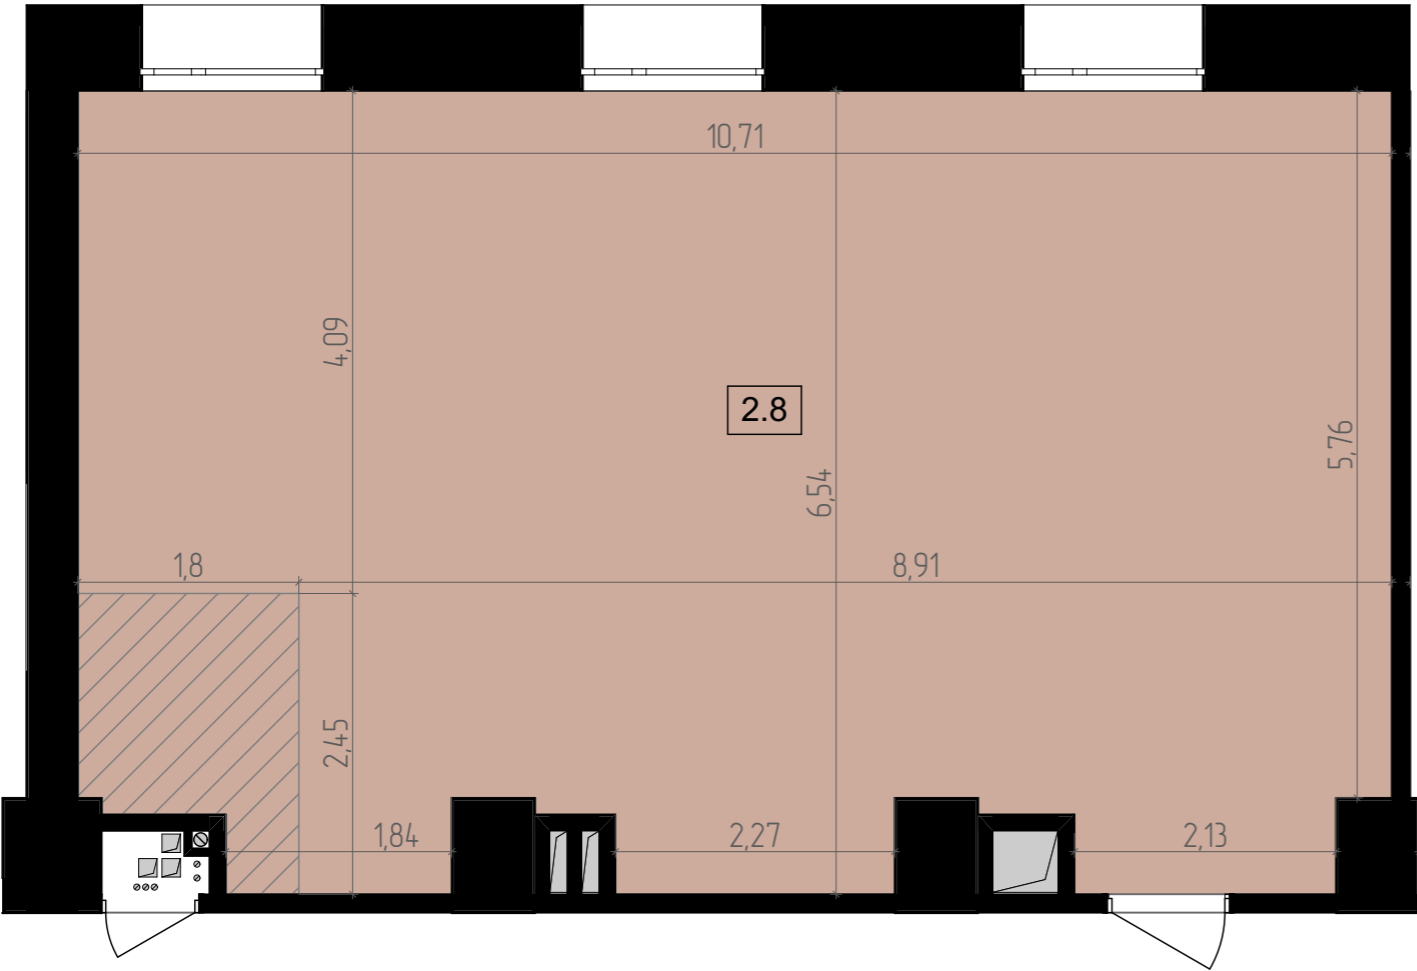

# BUSINESS CENTER

ZELENA

Висота 3.25