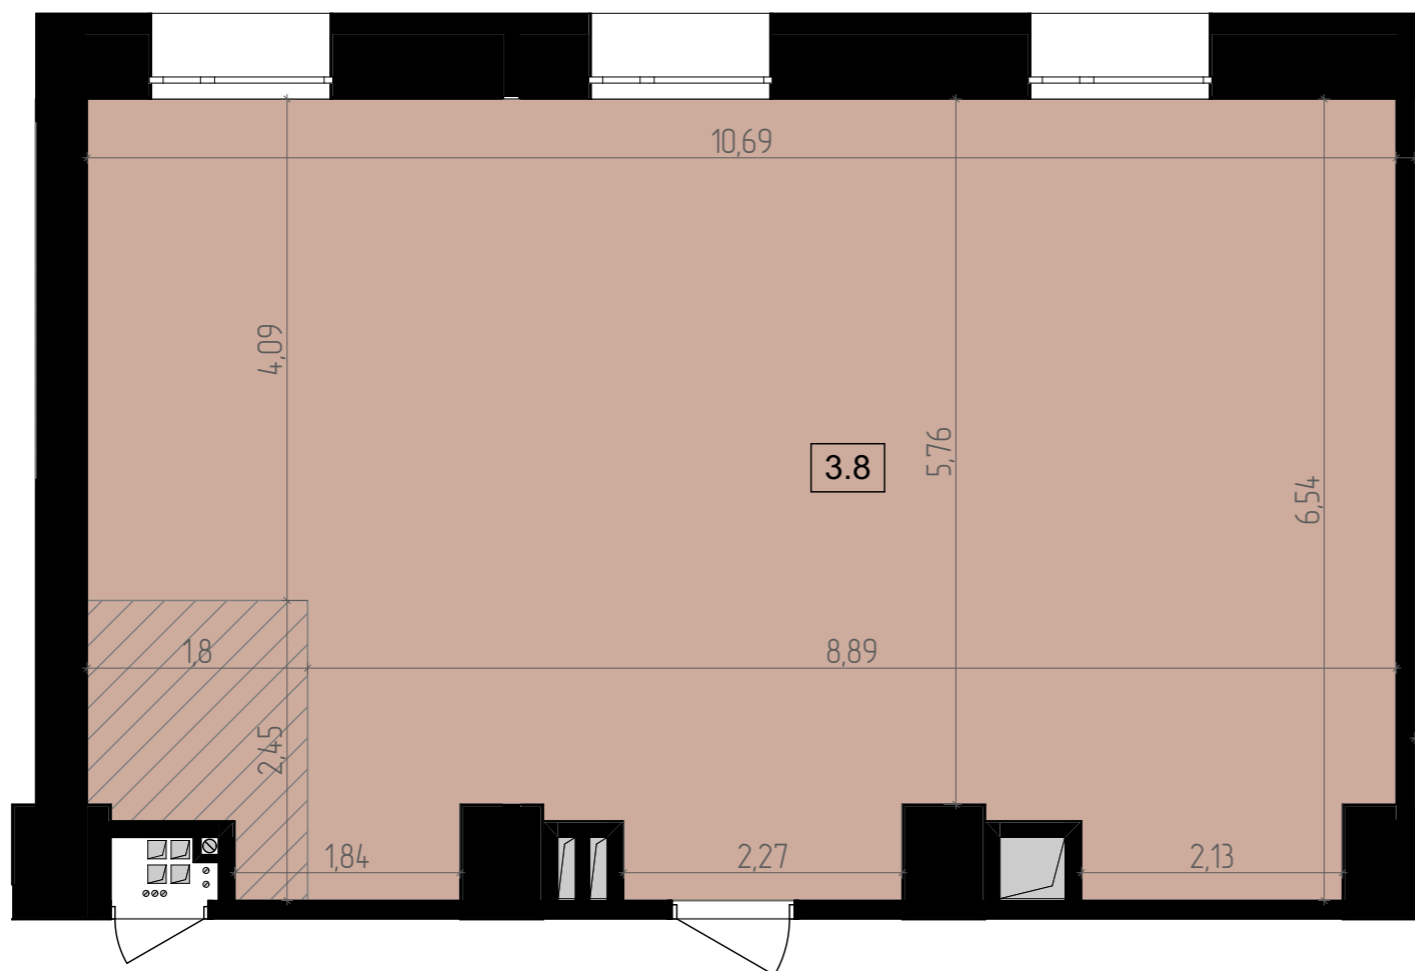

# BUSINESS CENTER

ZELENA

Висота 3.25