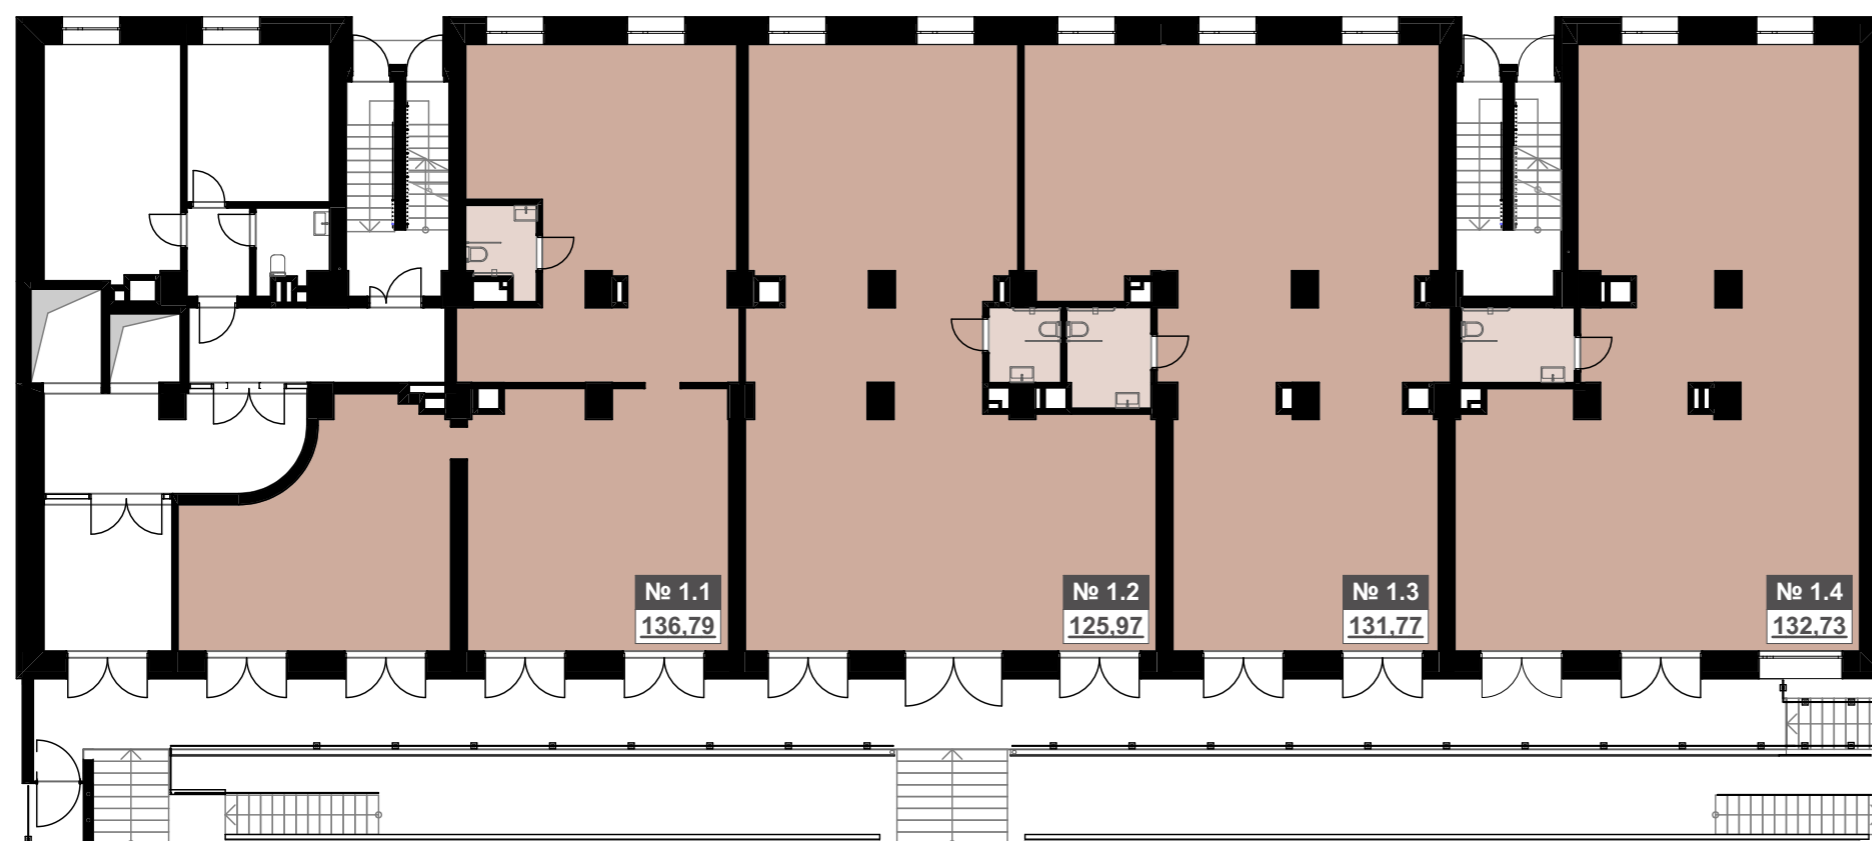

111

BUSINESS CENTER

ZELENA