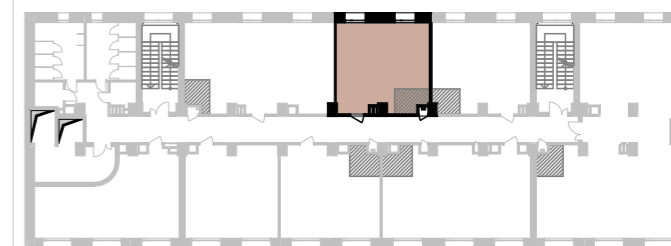

3 ПОВЕРХ

Комерція № 3.7

3.7 Офіс 42,25