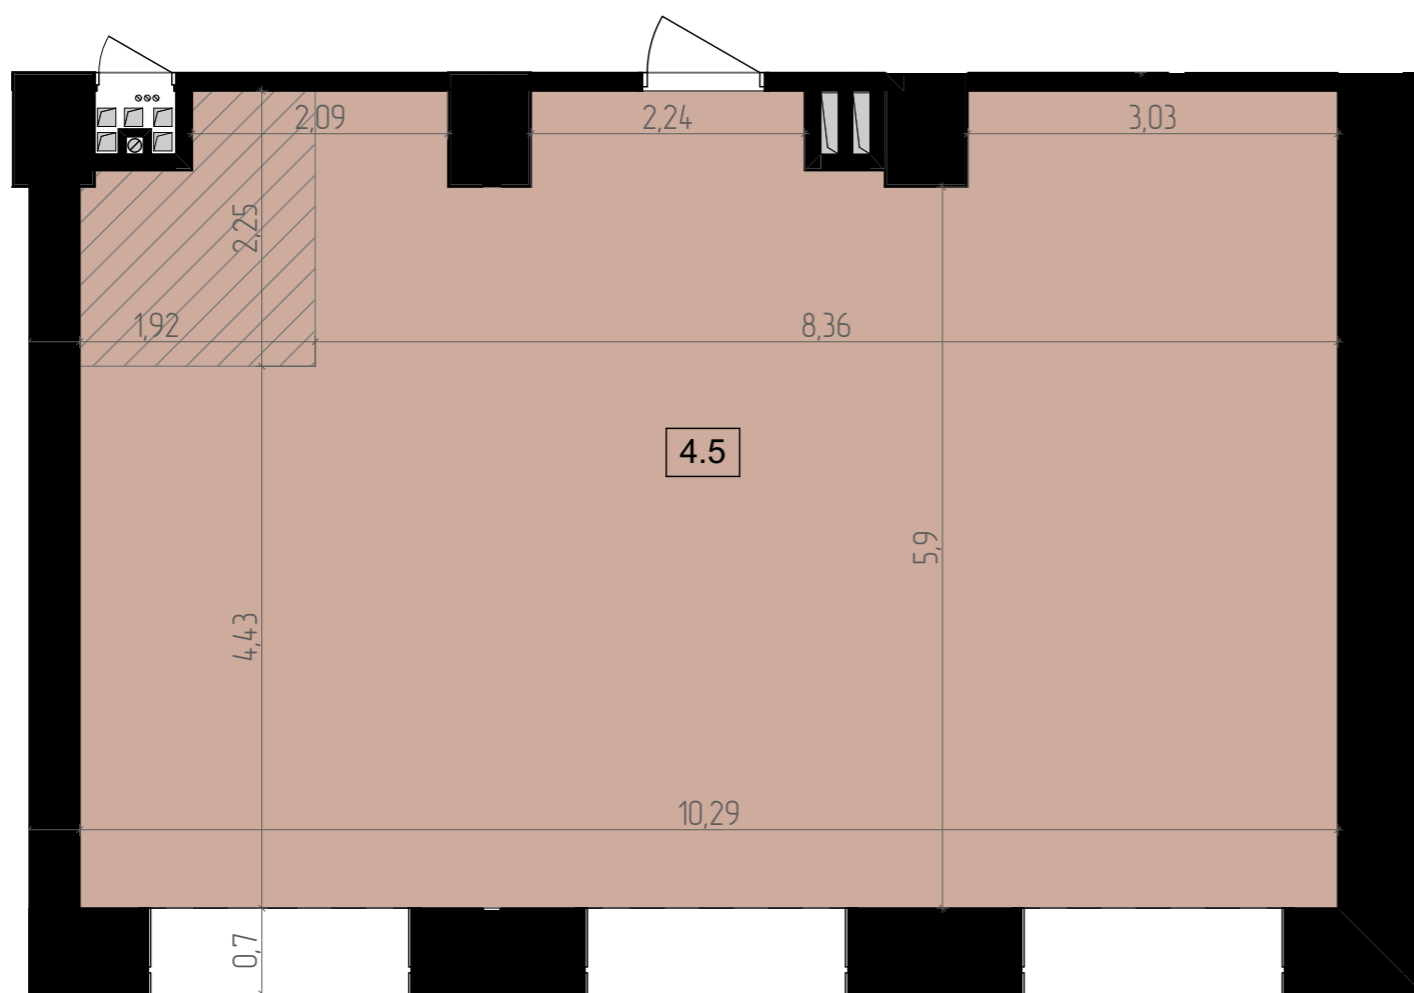

# BUSINESS CENTER

ZELENA

Висота 3.56