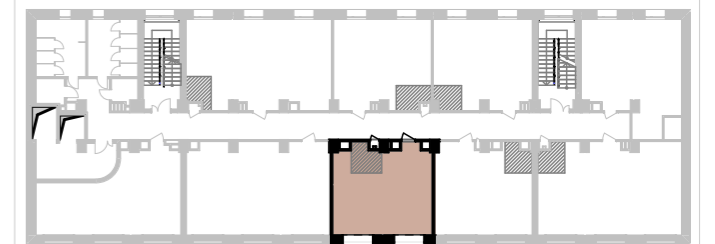

Вул. Зелена