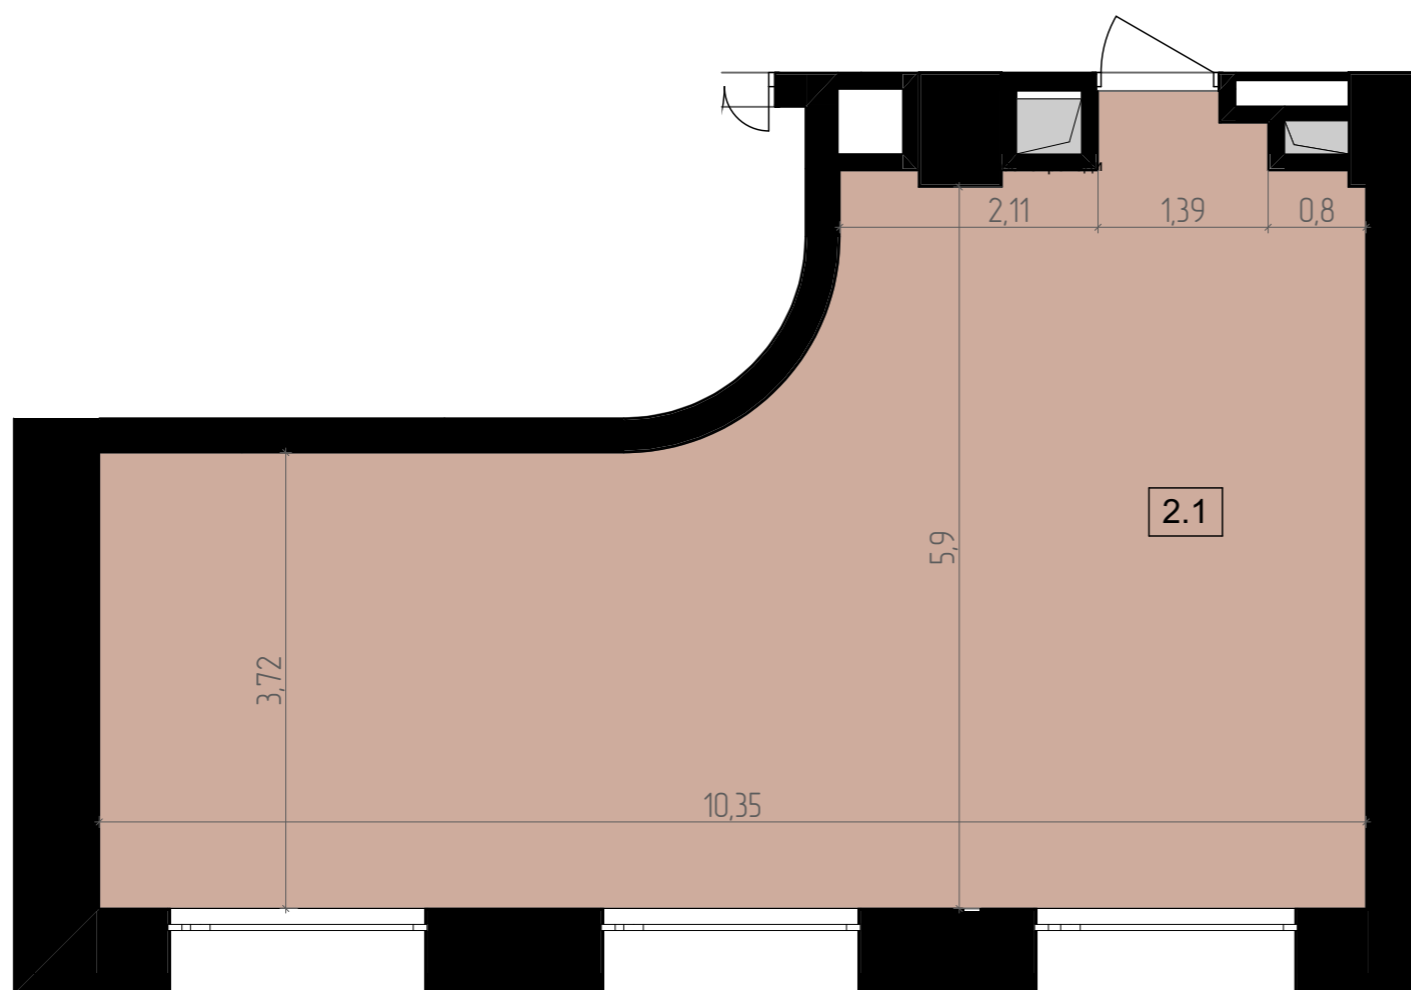

## ПОВЕРХ

Площа - 487,18 м²

Вул. Зелена

111

# BUSINESS CENTER

ZELENA

Висота 3.25