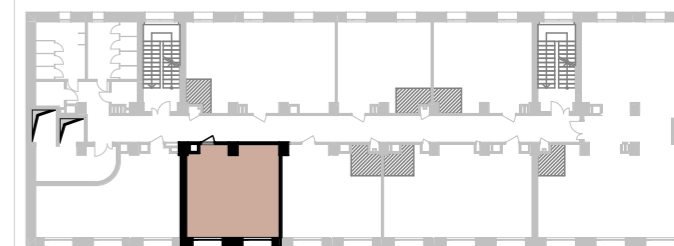

3 ПОВЕРХ

Комерція № 3.2

3.2	Офіс	43,30