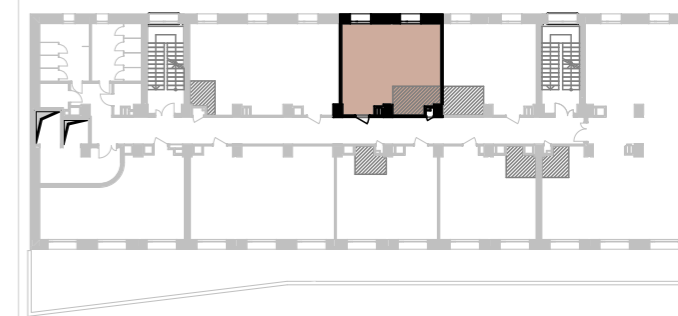

2 ПОВЕРХ

Комерція № 2.7

2.7 Офіс 44,67