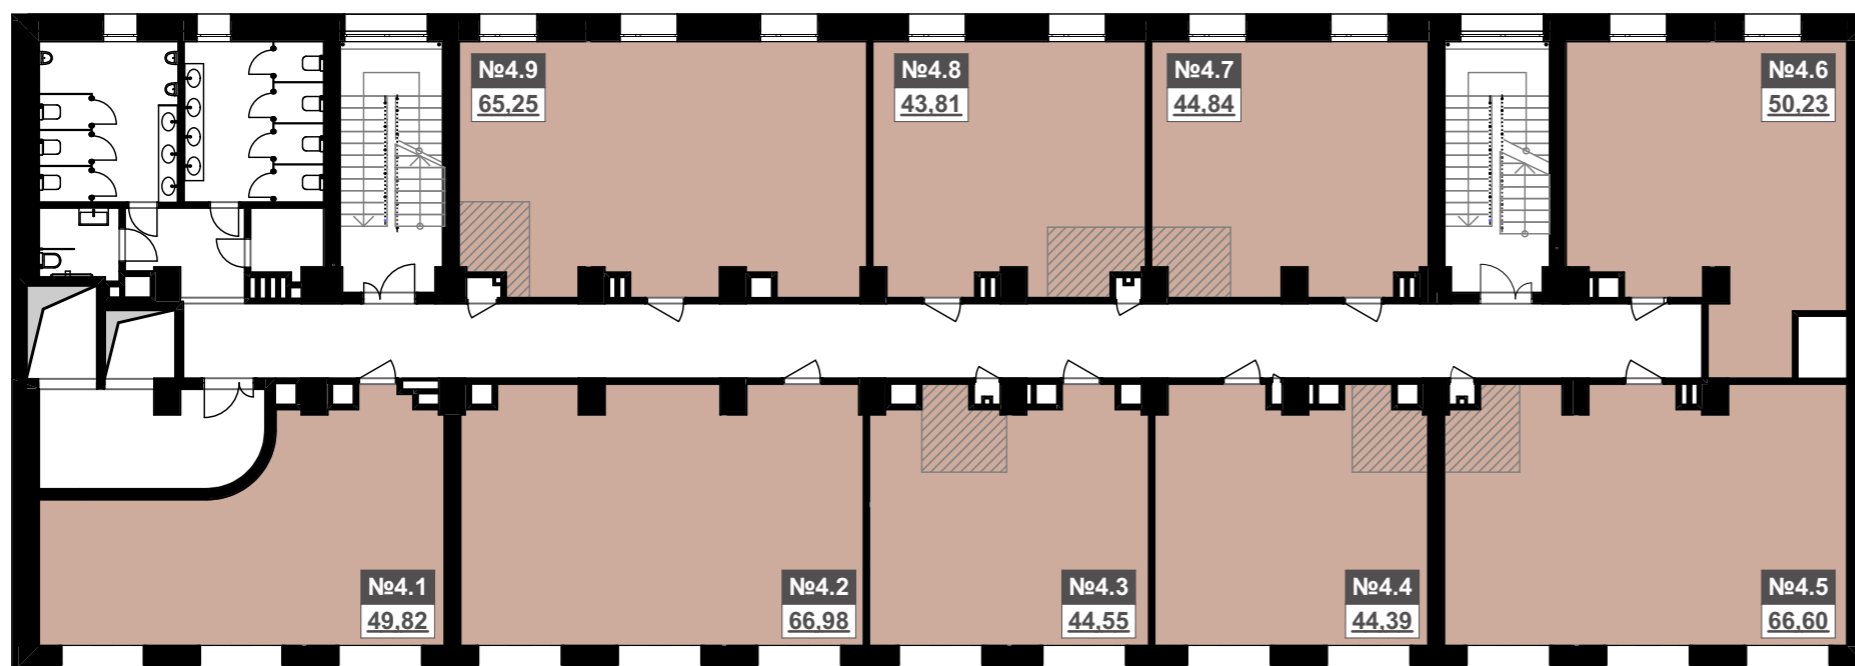

111

BUSINESS CENTER

ZELENA