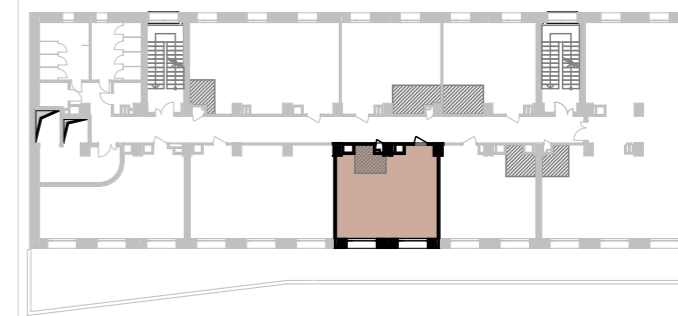

2 ПОВЕРХ

Комерція № 2.3

2.3 Офіс 45,66