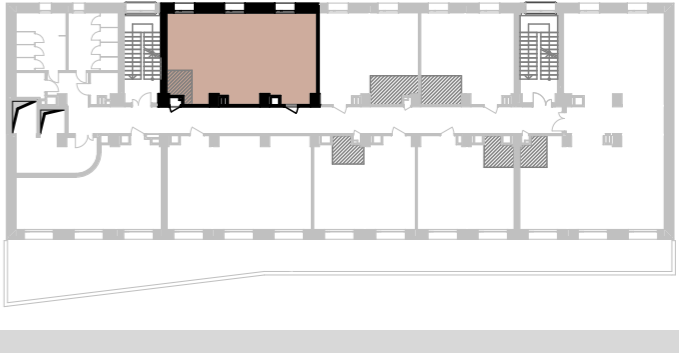

Вул. Зелена