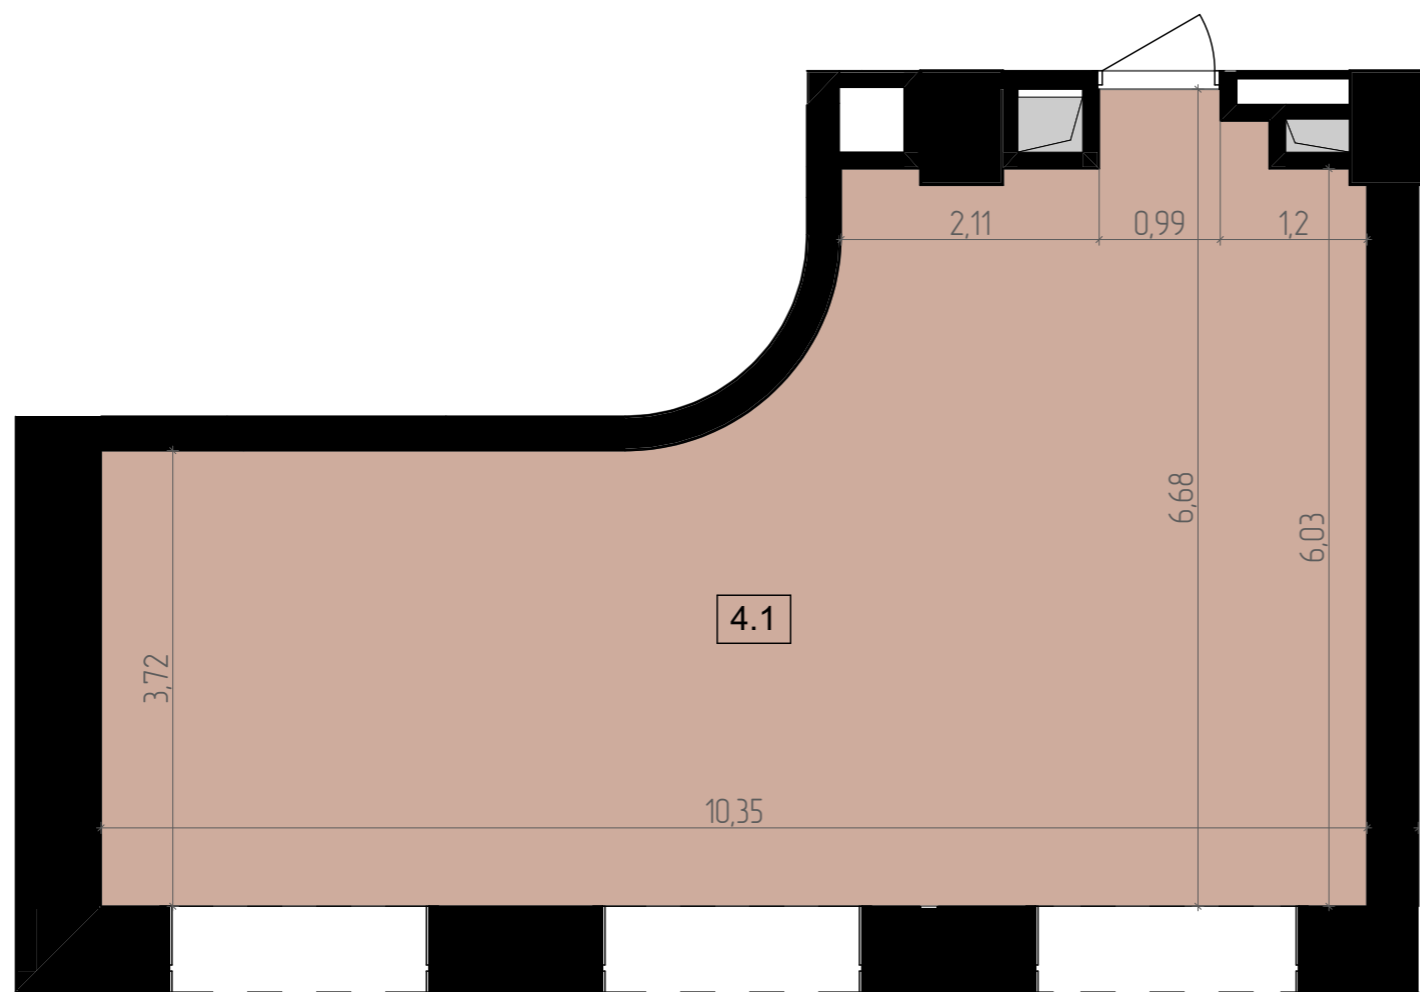

## ПОВЕРХ

Площа - 476,47 м²

Вул. Зелена

111

# BUSINESS CENTER

ZELENA

Висота 3.56