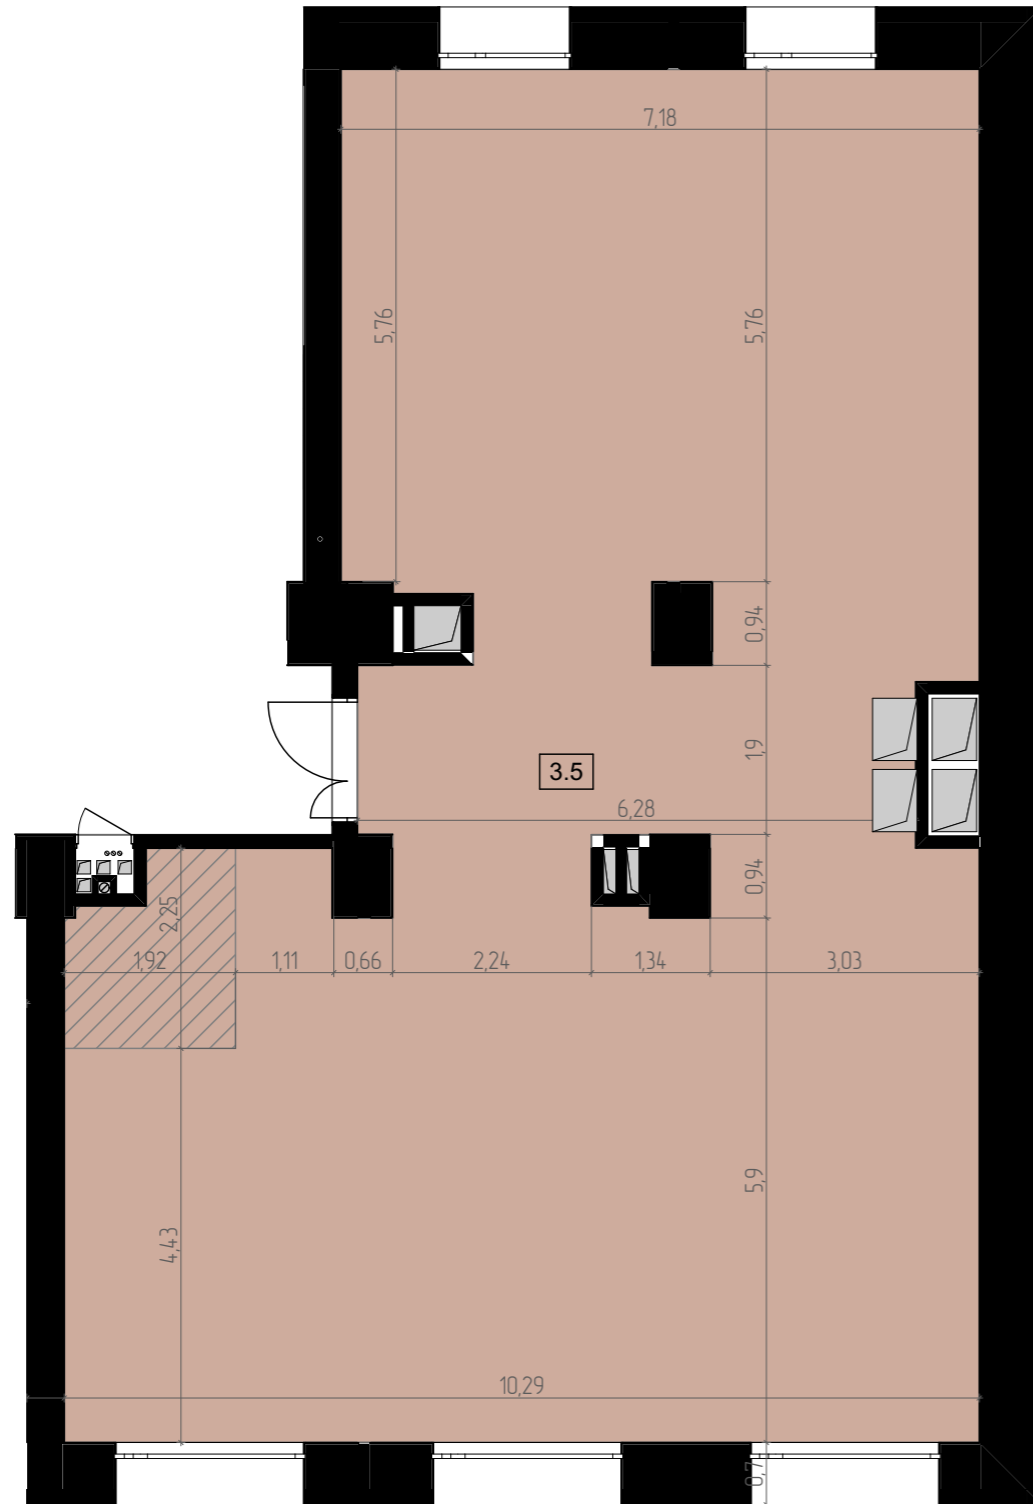

# BUSINESS CENTER

ZELENA

Висота 3.25