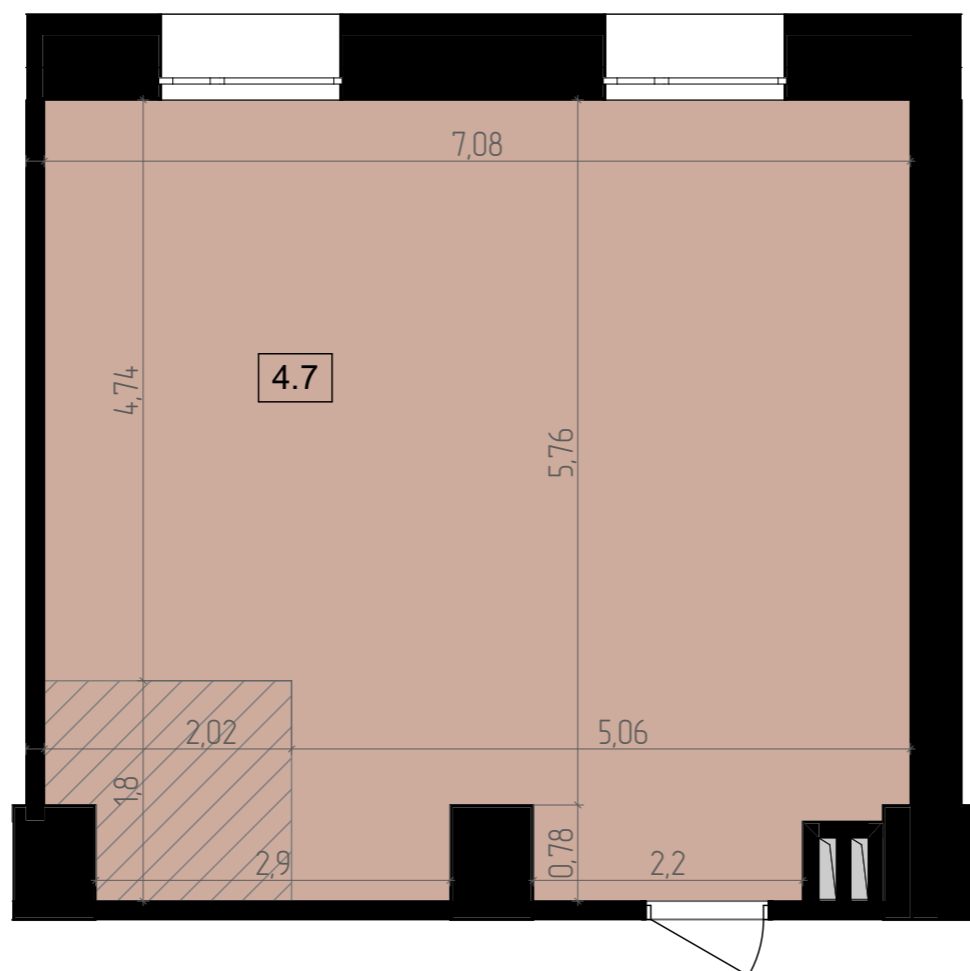

# BUSINESS CENTER

ZELENA

Висота 3.56