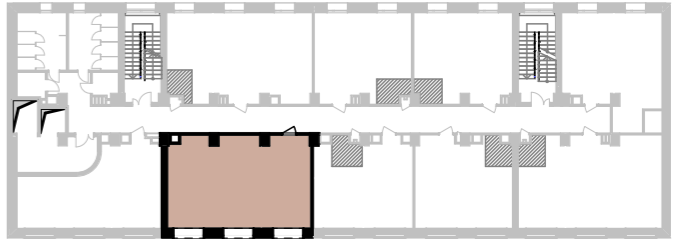

4 ПОВЕРХ

Комерція № 4.2

4.2 Офіс 66,98