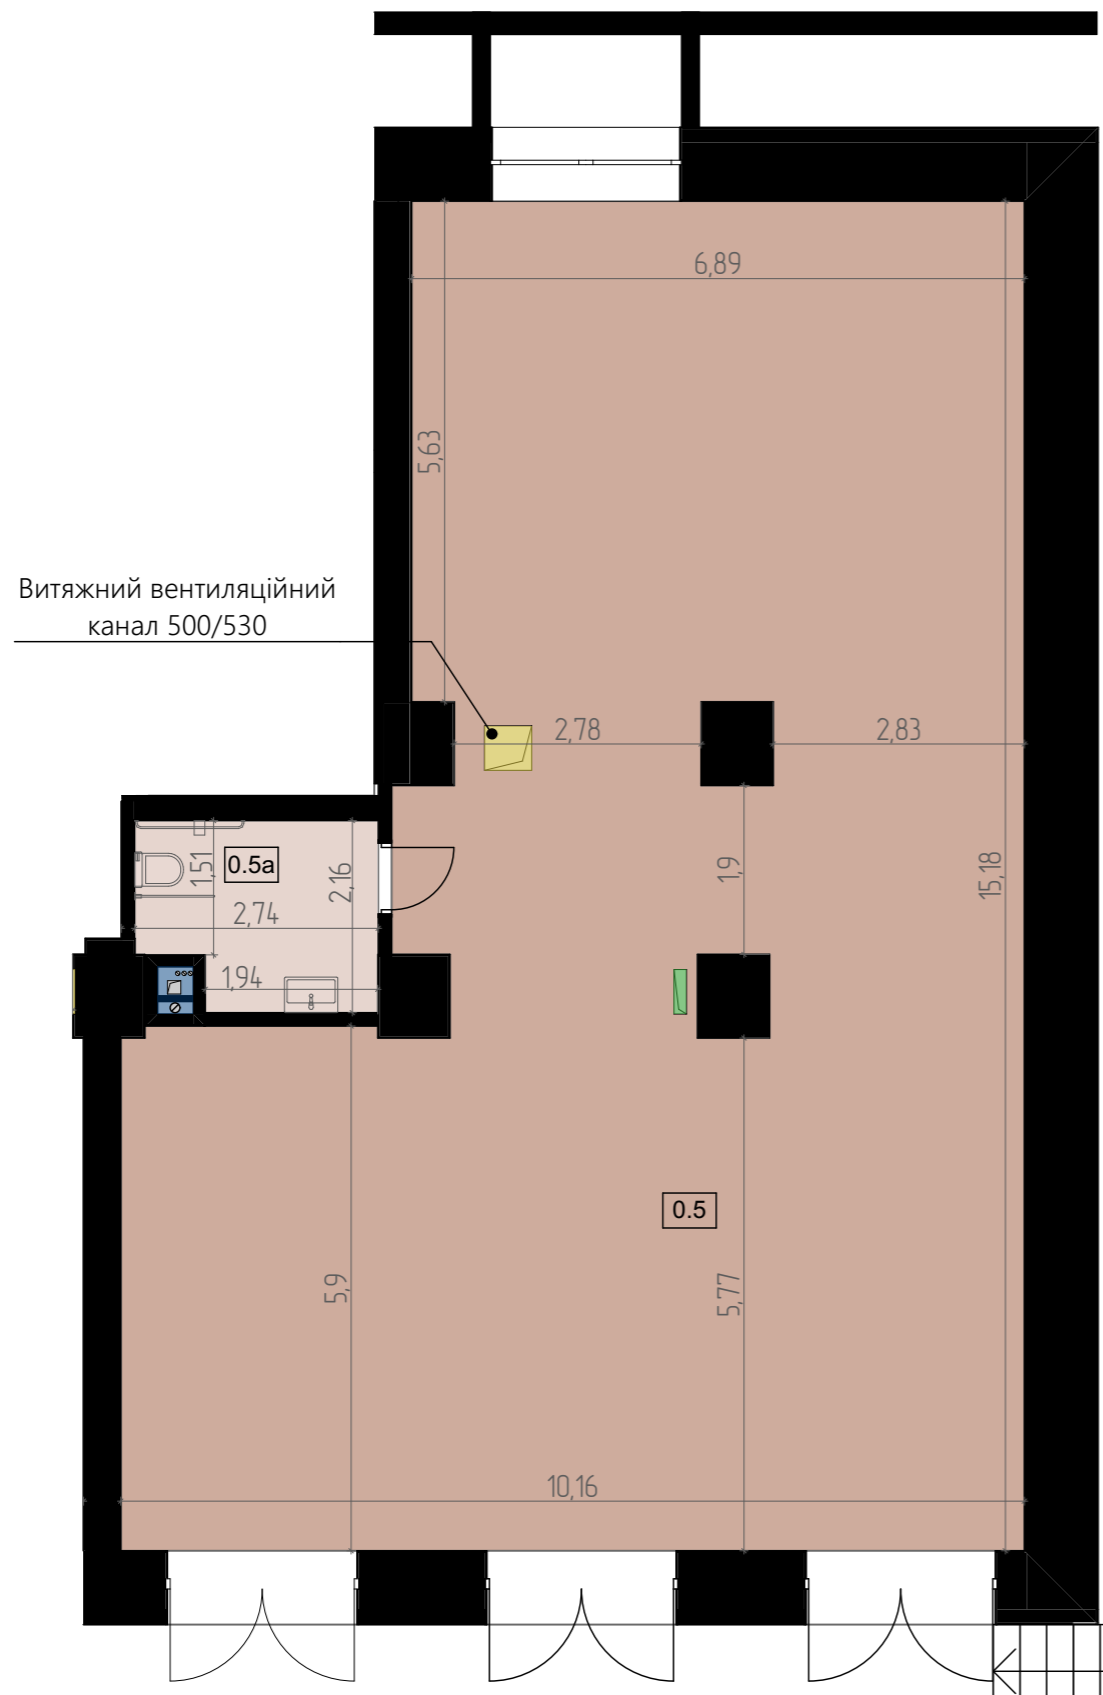

111

BUSINESS CENTER

ZELENA