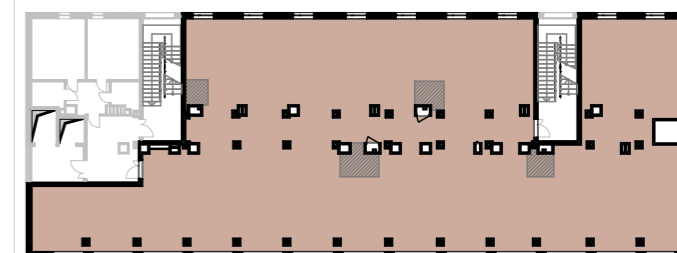

5 ПОВЕРХ

Комерція № 5.1

5.1 Офісне приміщення 600,30