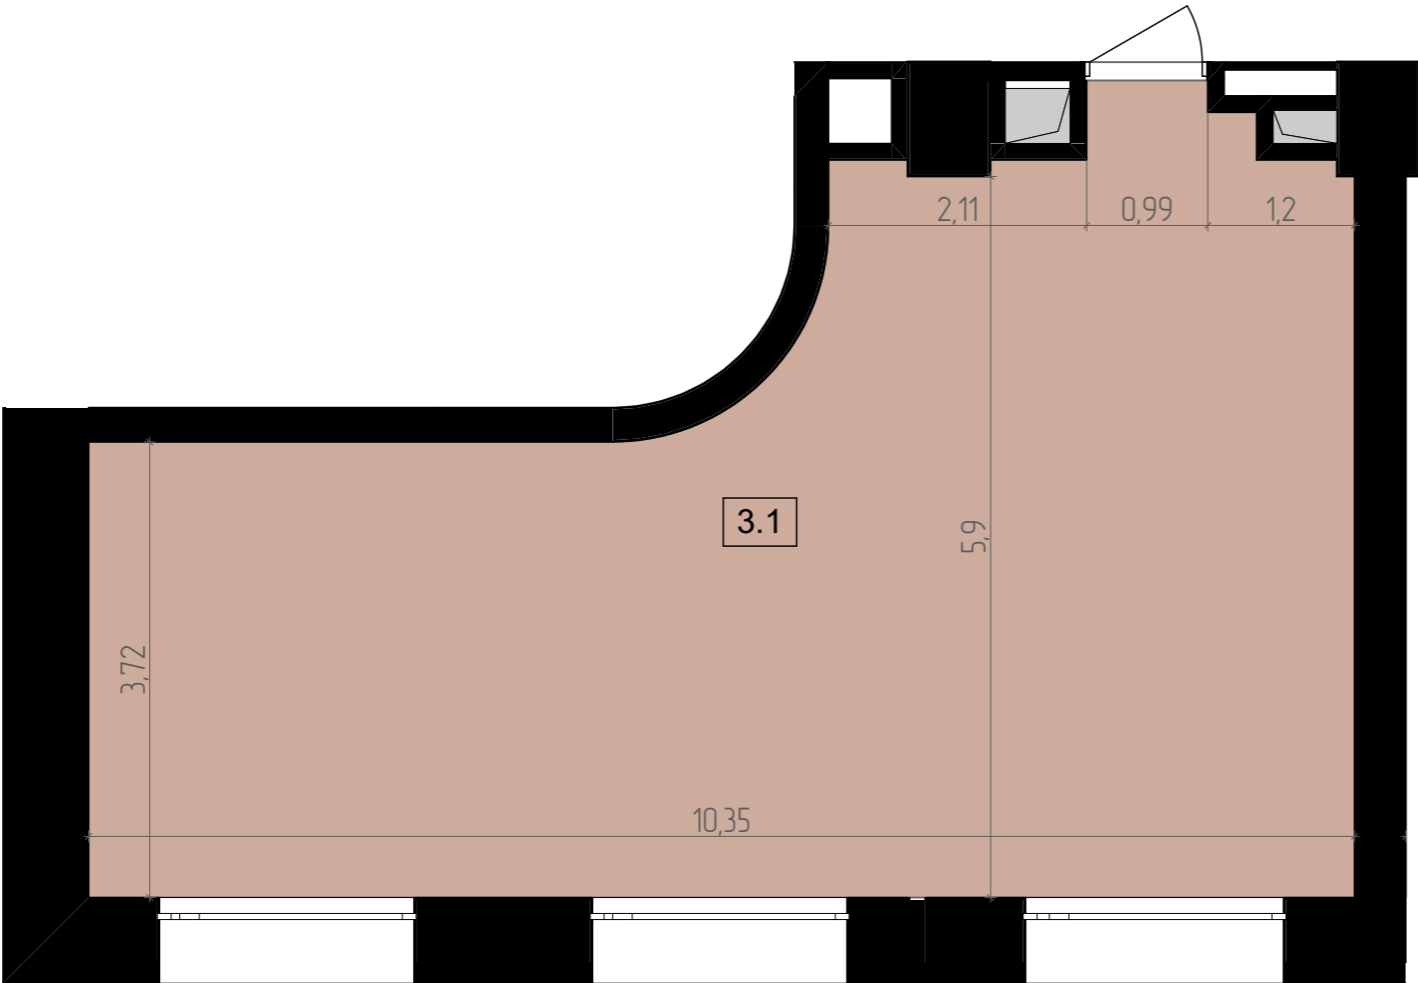

111

BUSINESS CENTER

ZELENA

Висота 3.25

3 ПОВЕРХ

Комерція № 3.1

3.1 Офіс 49,82