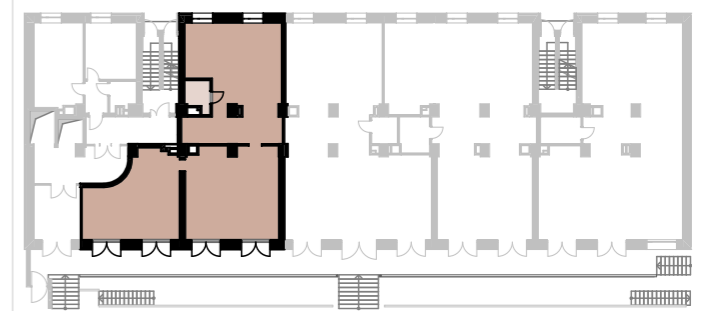

1 ПОВЕРХ

Комерція № 1.1

1.1	Комерційне приміщення	133,19
1.1a	Санвузол	3,60
		136,79 м²