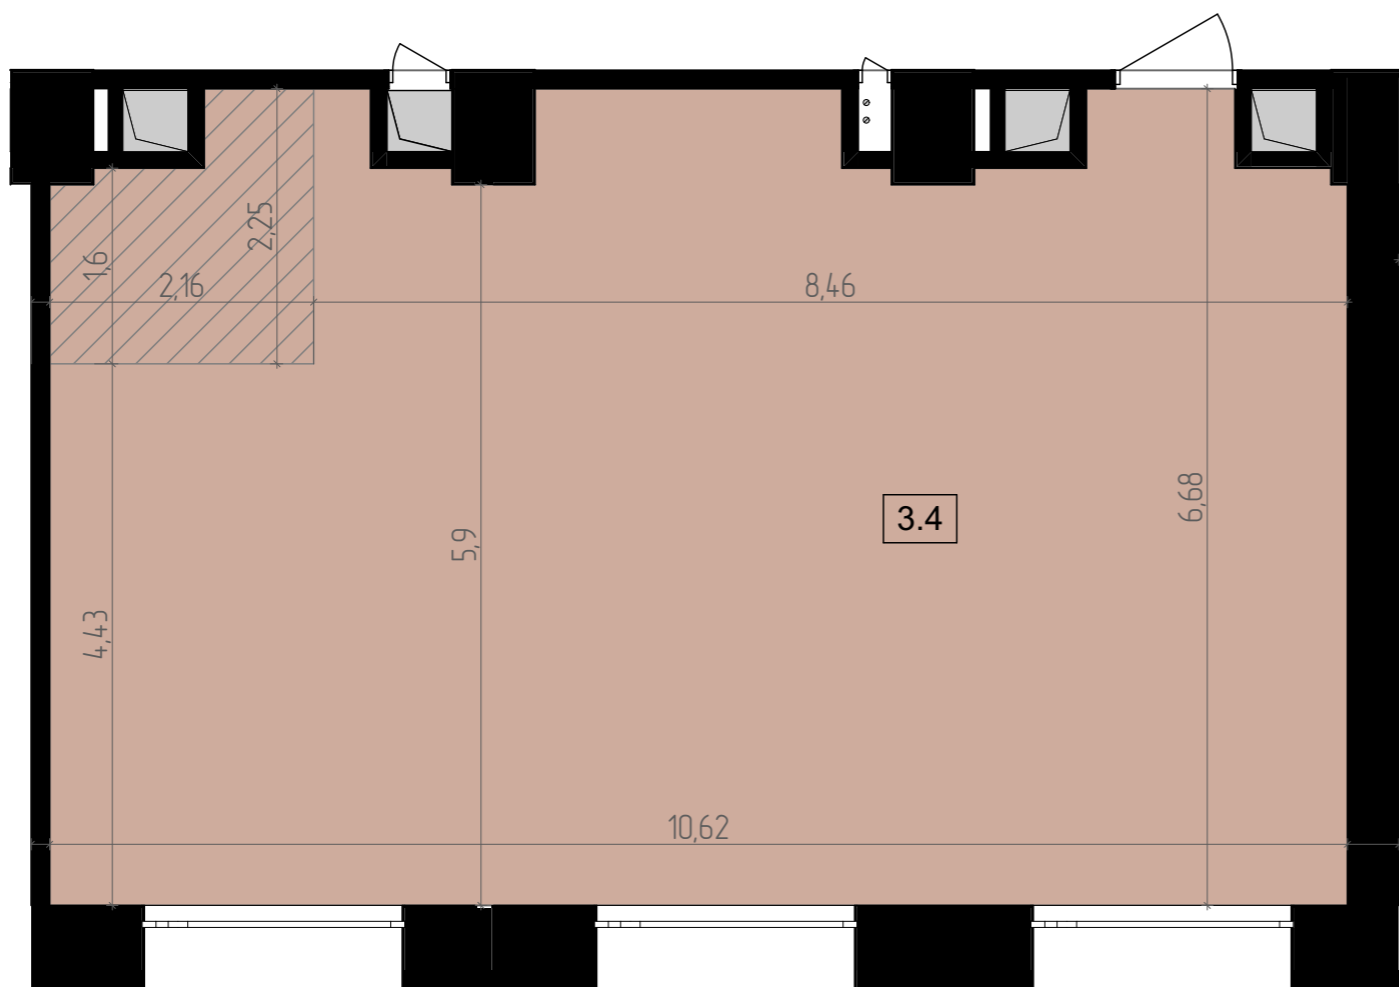

# BUSINESS CENTER

ZELENA

Висота 3.25