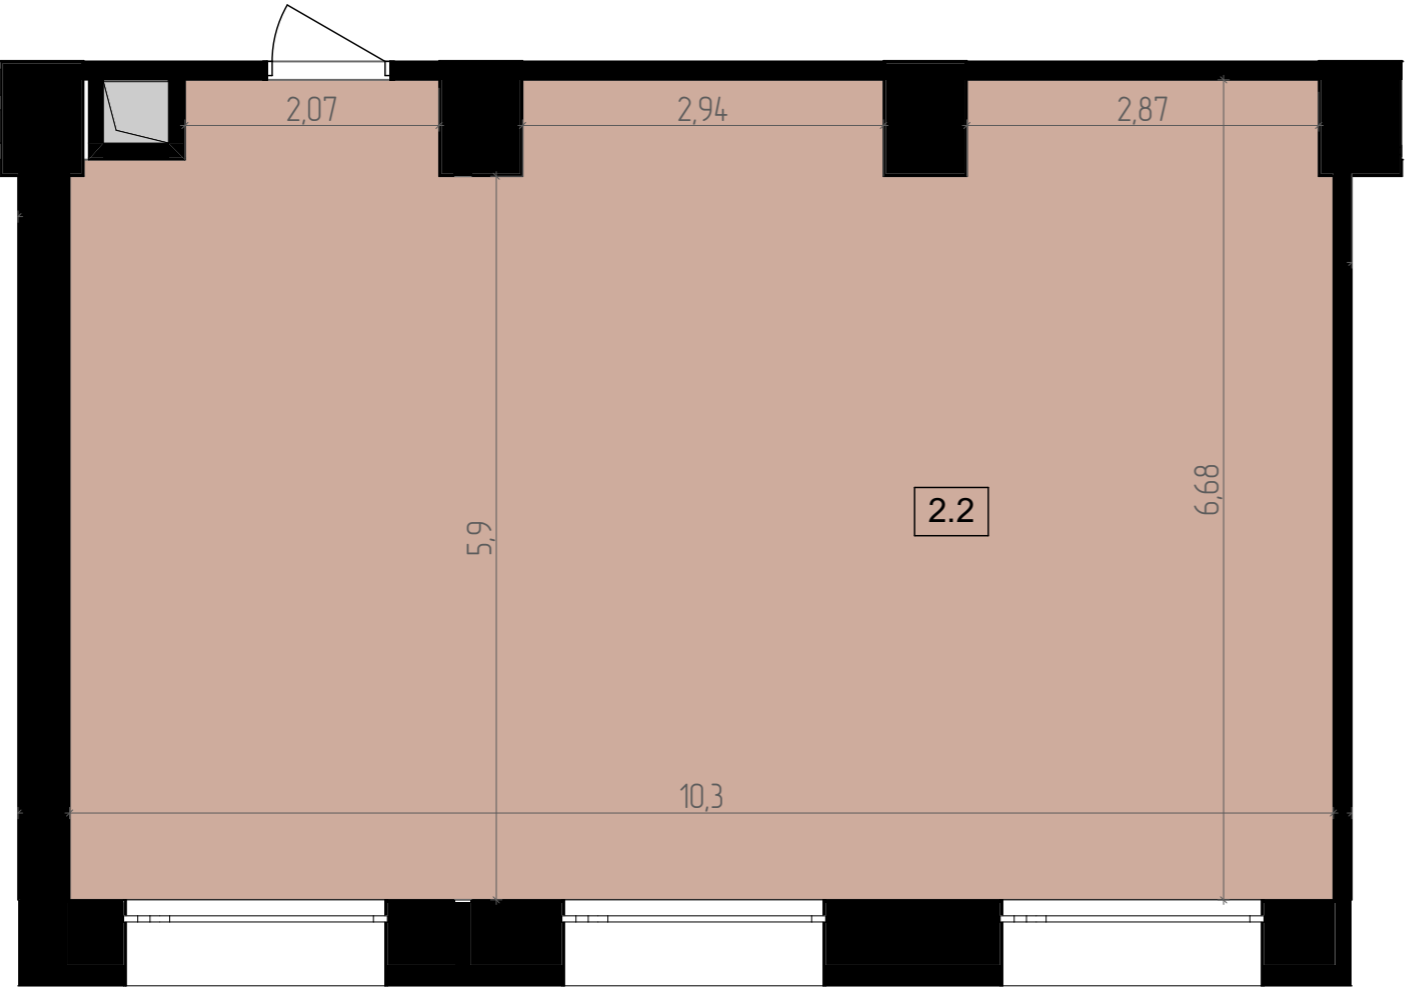

# BUSINESS CENTER

ZELENA

Висота 3.25