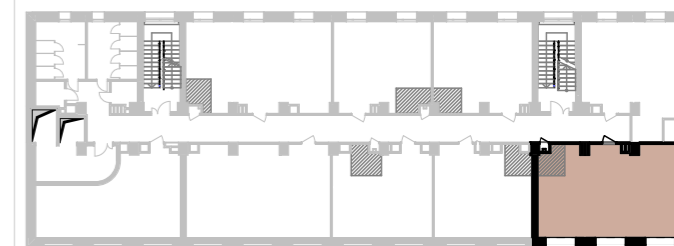

Вул. Зелена