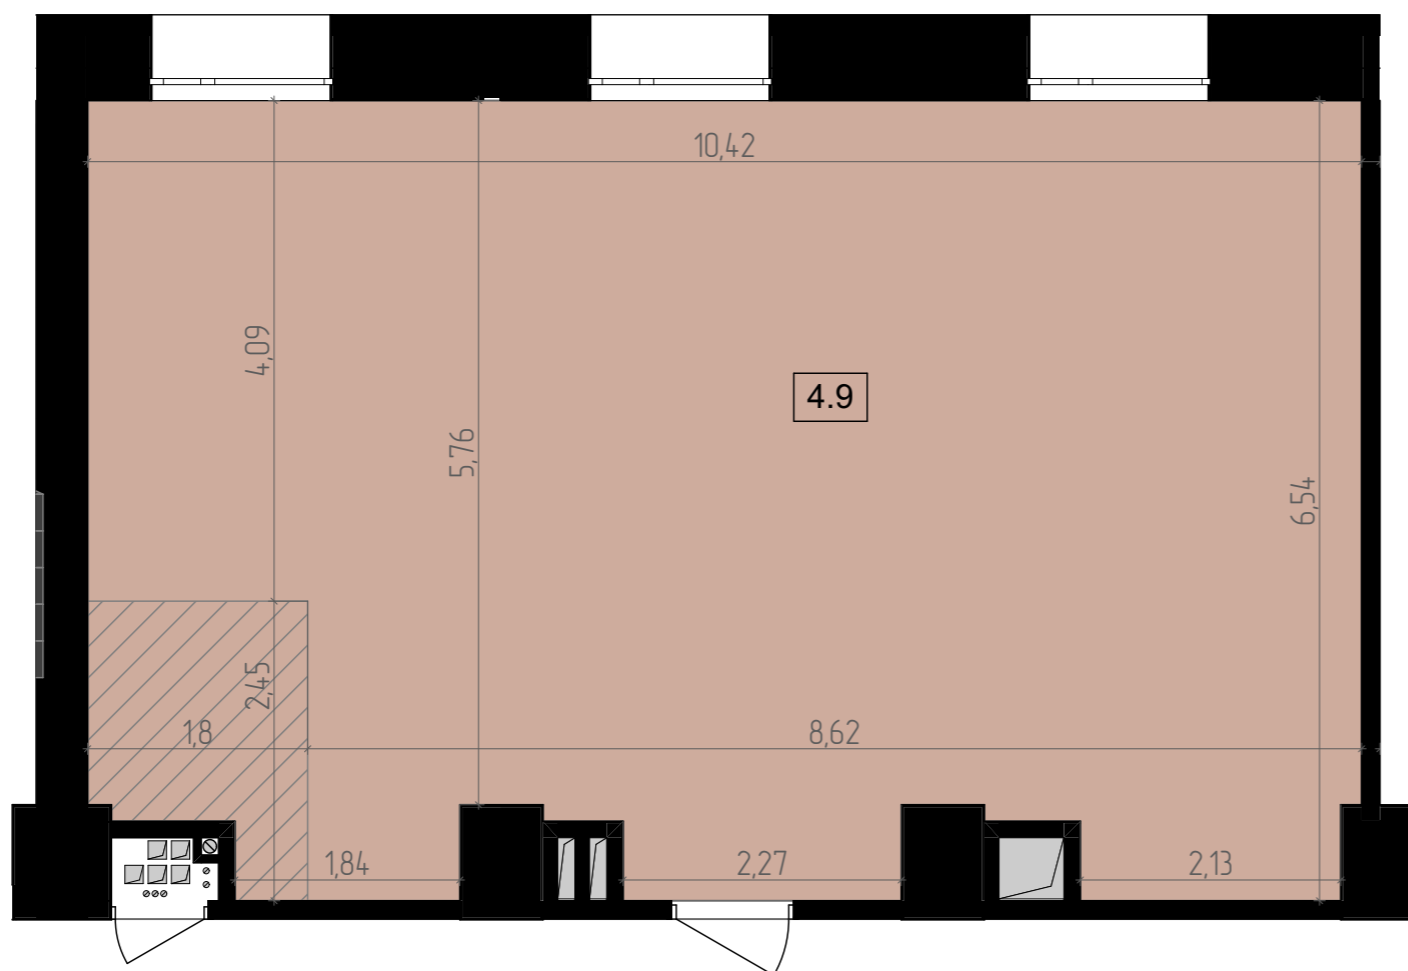

# BUSINESS CENTER

ZELENA

Висота 3.56