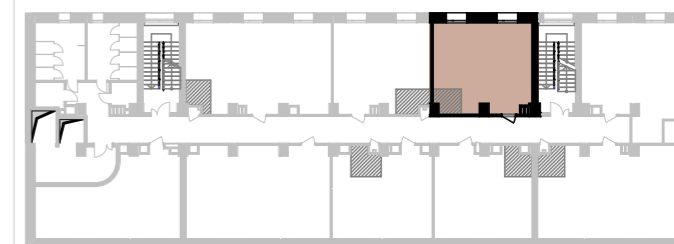

4 ПОВЕРХ

Комерція № 4.7

4.7 Офіс 44,84