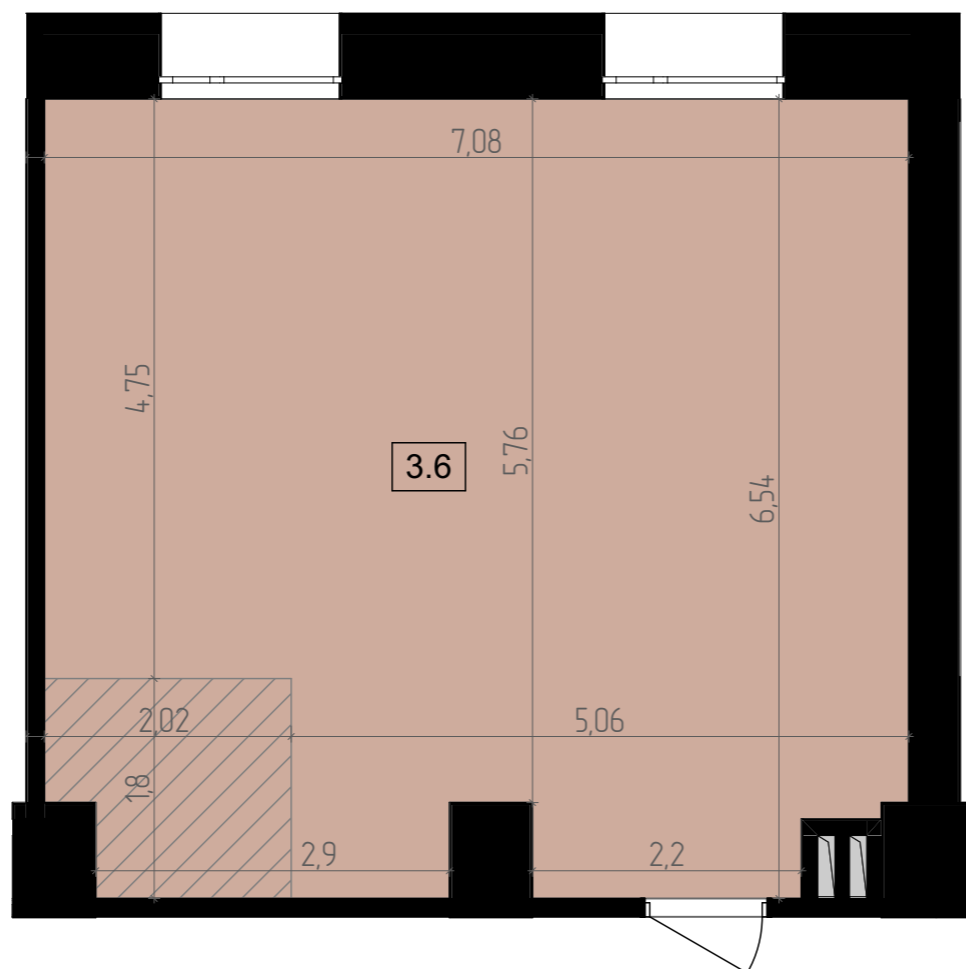

111

BUSINESS CENTER

ZELENA