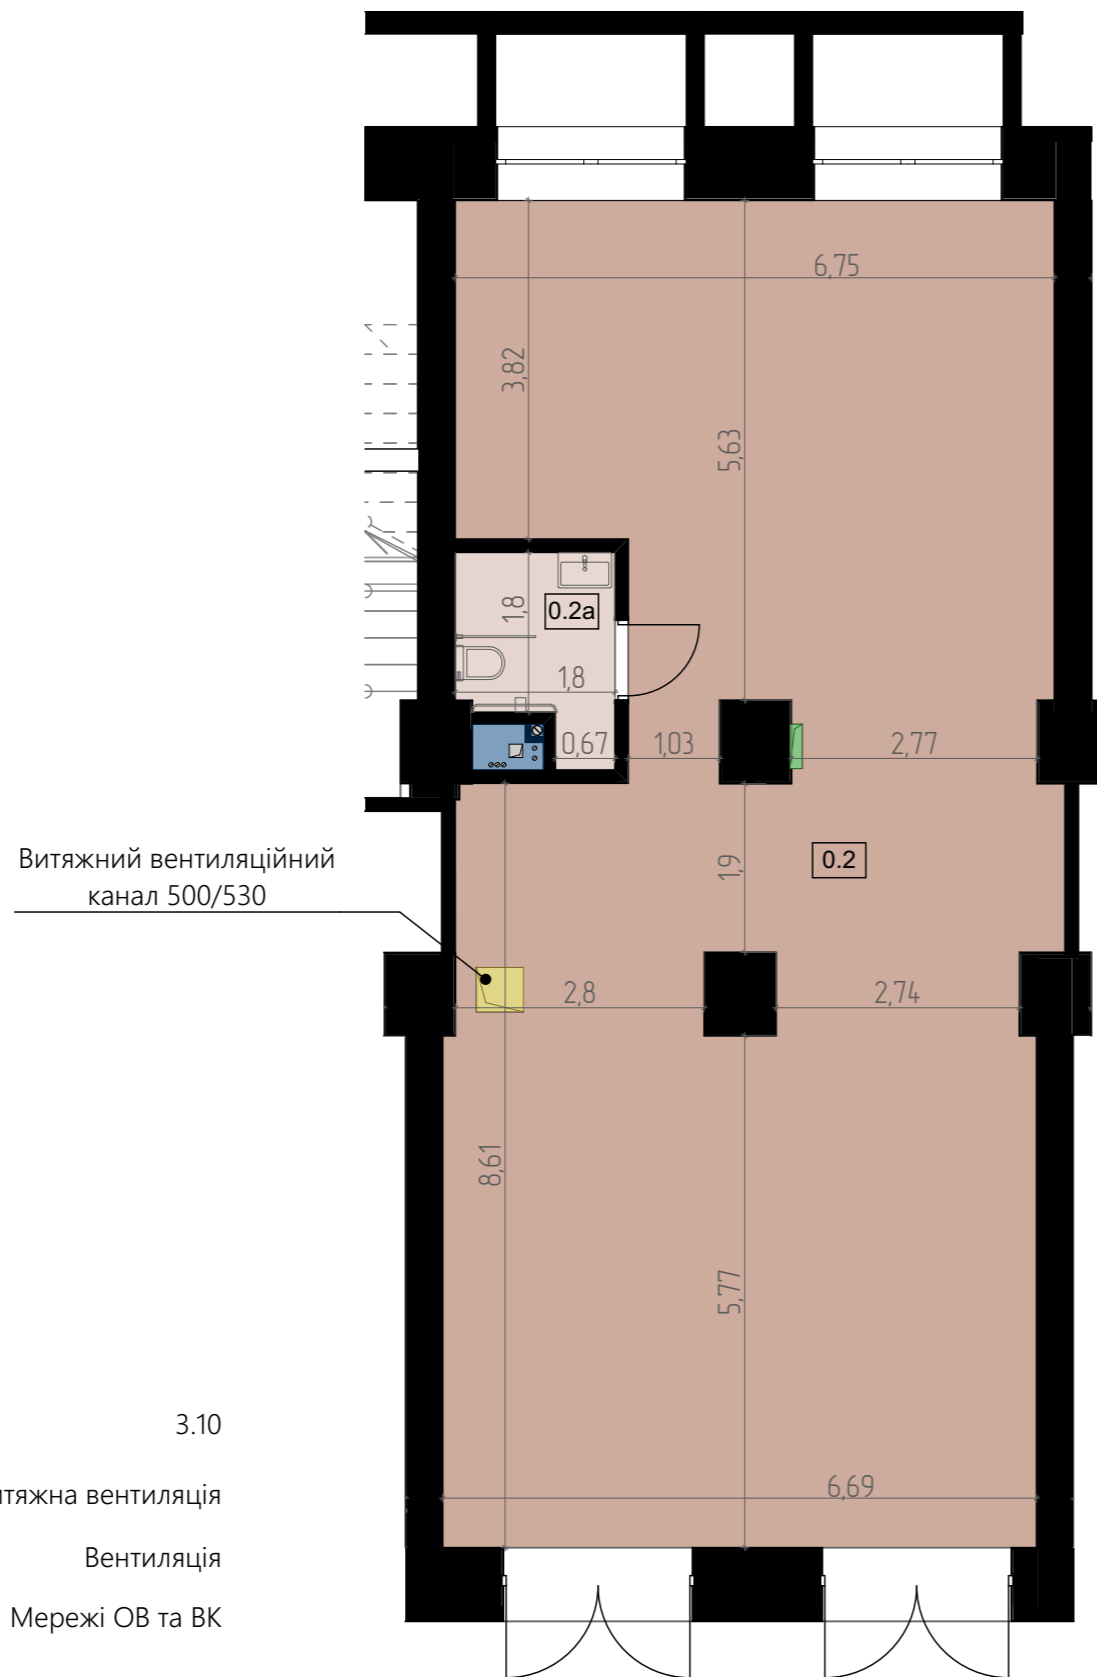

- Висота 3.10
- Витяжна вентиляція
- Вентиляція
- Мерехі ОВ та ВК

ЦОКОЛЬНИЙ ПОВЕРХ

Комерція № 0.2

0.2	Комерційне приміщення	94,86
0.2a	Санвузол	3,65
		98,51 м²

Вул. Зелена