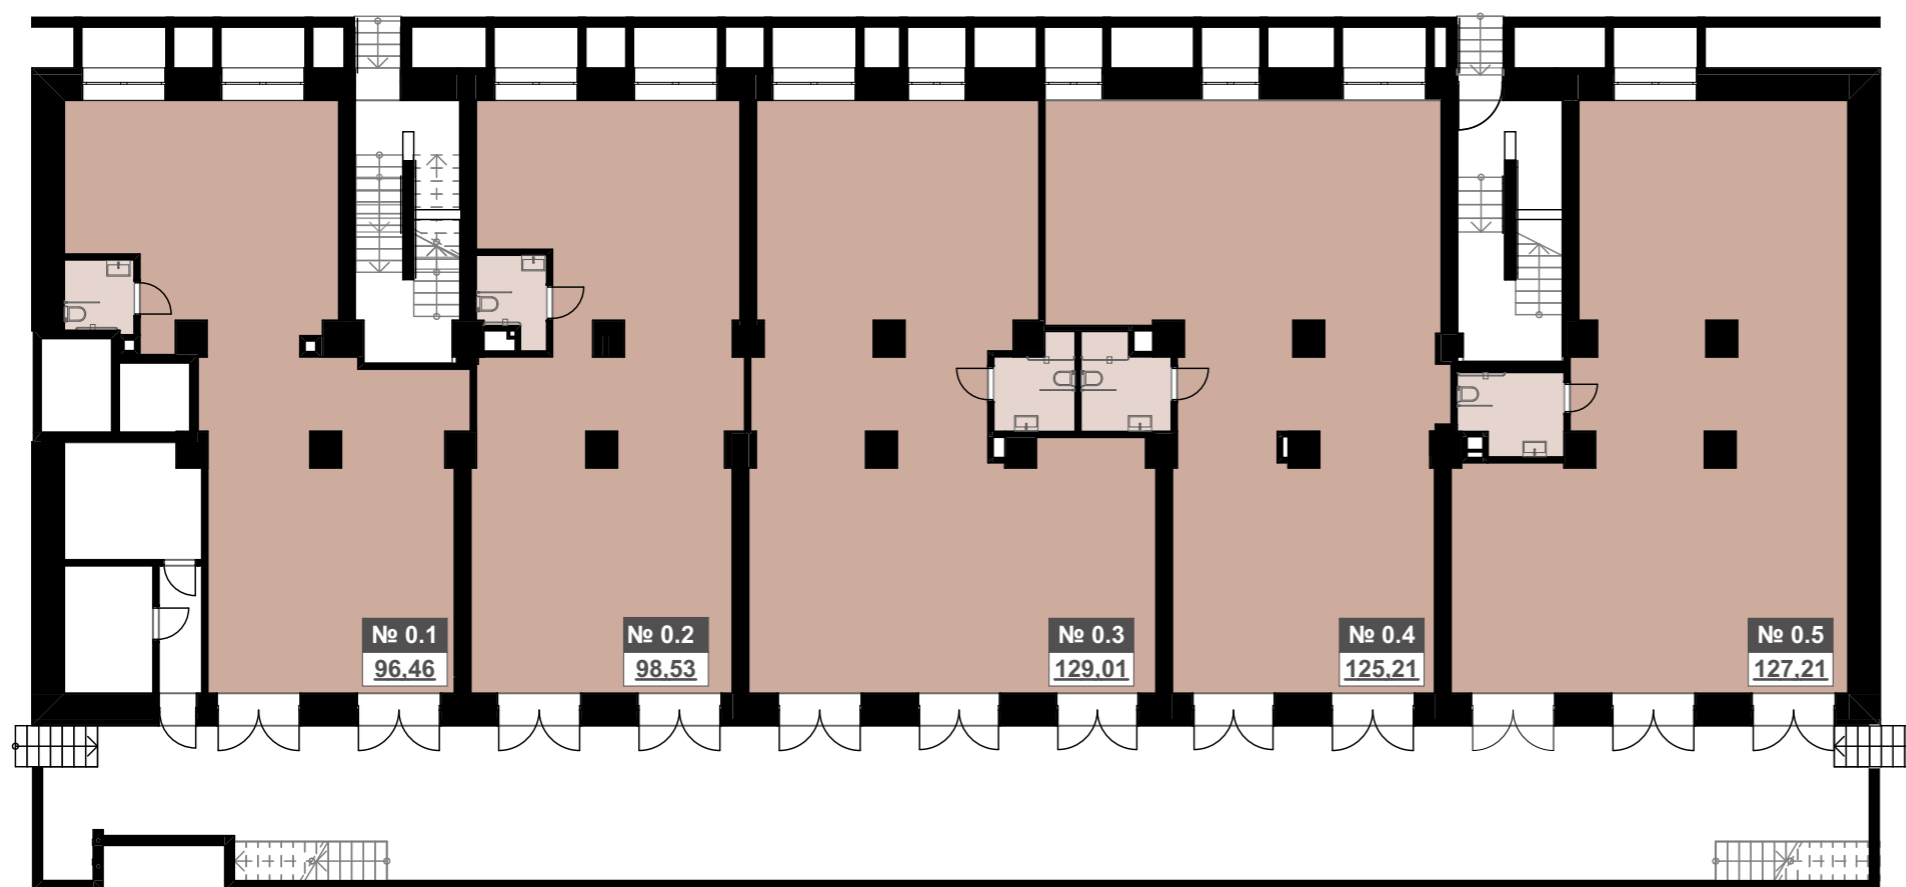

111

BUSINESS CENTER

ZELENA