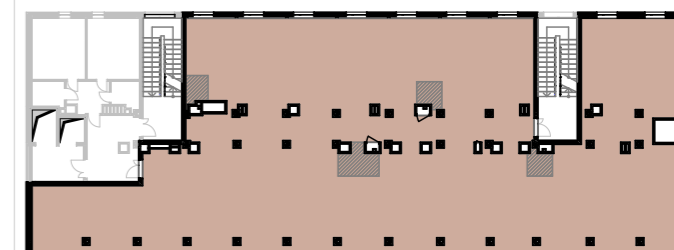

6 ПОВЕРХ

Комерція № 6.1

6.1 Офісне приміщення 598,58