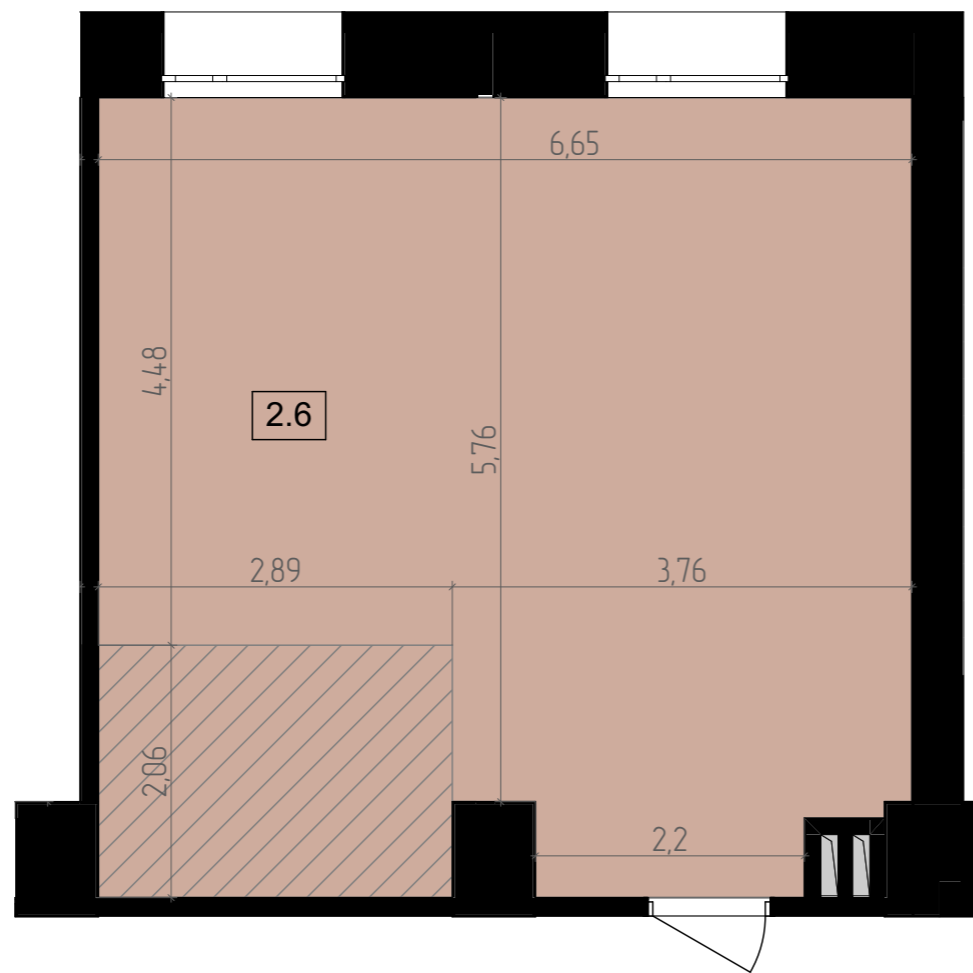

# BUSINESS CENTER

ZELENA

Висота 3.25