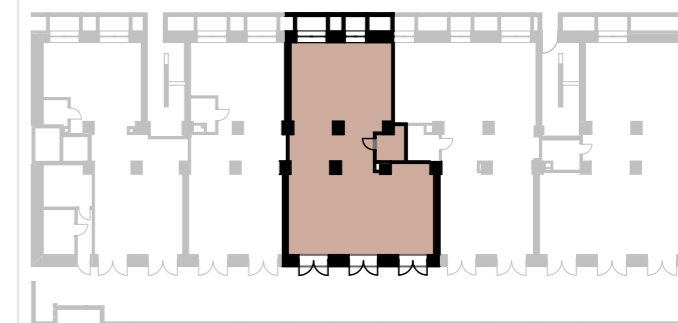

Вул. Зелена